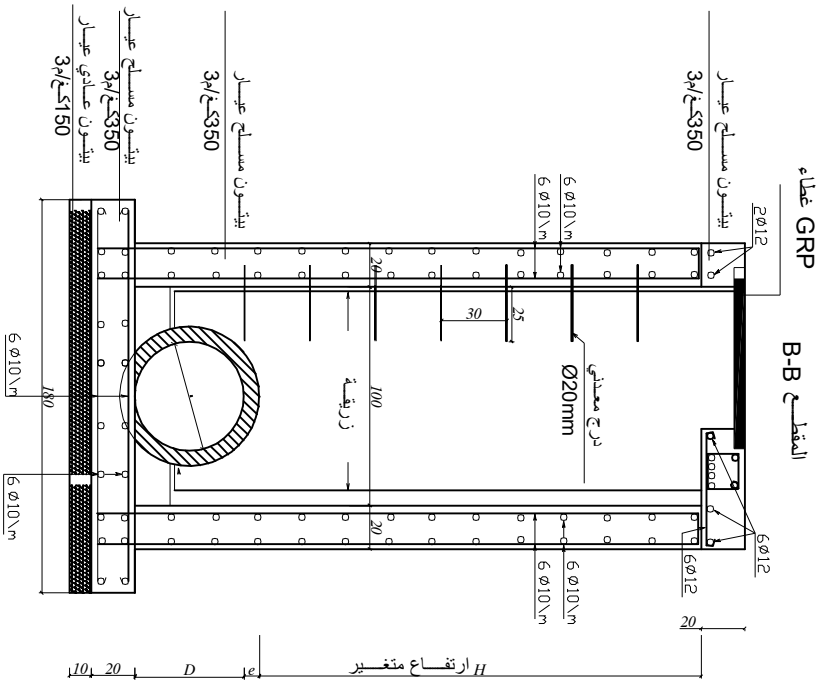

ملاحظة : يستخدم هذا النموذج للأقطار 40-50سم-

المقطع الأفقي لغرفة التقنيش

التسليح المسطلي لسقف غرفة التقنيش

المقطع A-A  
عطاء GRP

مقاطع عرضية في الجسور

مقاطع طولية في الجسور

المقطع B-B  
عطاء GRP