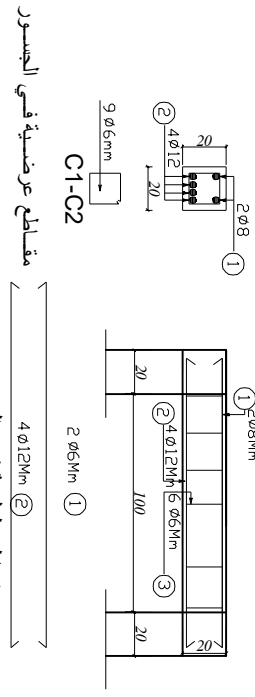

ملاحظة : يستخدم هذا النموذج للأقطار 40-50سم-

المقطع الأفقي لغرفة التقنيش

التسليح المسطلي لسقف غرفة التقنيش

المقطع A-A  
عطاء GRP

مقاطع عرضية في الجسور

مقاطع طولية في الجسور

المقطع B-B  
عطاء GRP