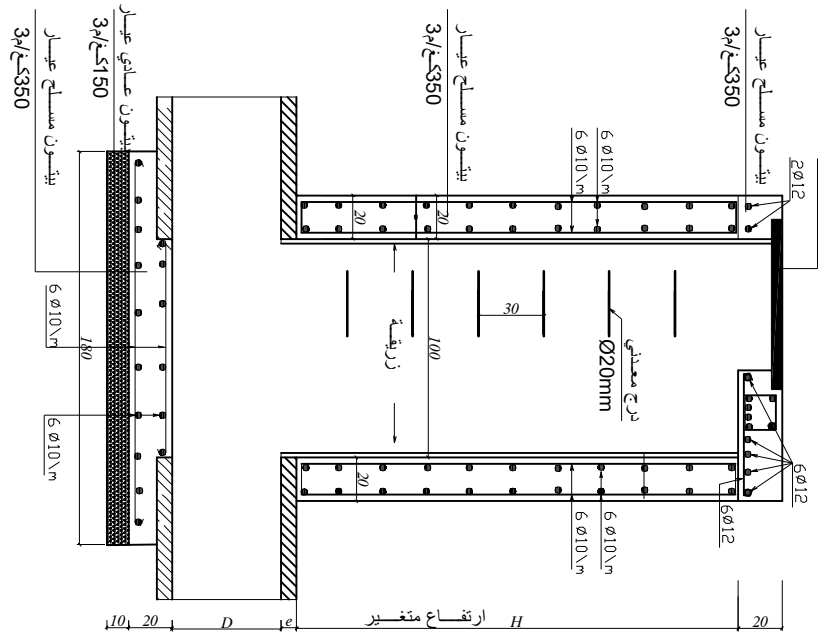

ملاحظة : يستخدم هذا النموذج للأقطار 40-50سم-

المقطع الأفقي لغرفة التقنيش

التسليح المسطلي لسقف غرفة التقنيش

المقطع A-A  
عطاء GRP

مقاطع عرضية في الجسور

مقاطع طولية في الجسور

المقطع B-B  
عطاء GRP