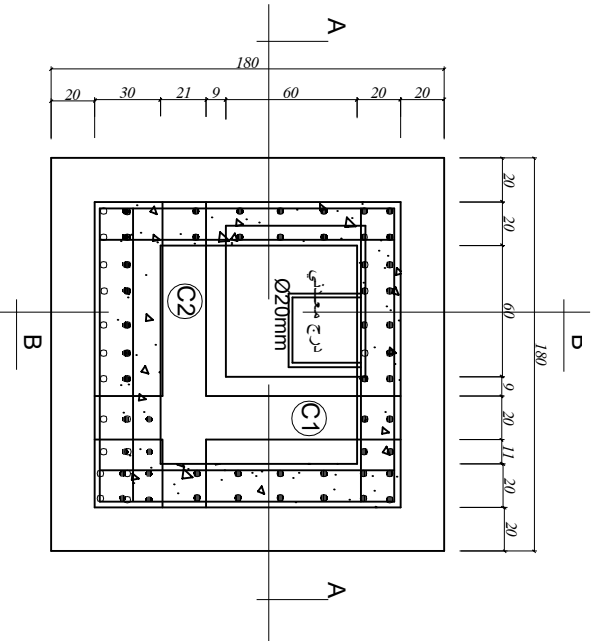

ملاحظة : يستخدم هذا النموذج للأقطار 40-50سم-

المقطع الأفقي لغرفة التقنيش

التسليح المسطلي لسقف غرفة التقنيش

المقطع A-A  
عطاء GRP

مقاطع عرضية في الجسور

مقاطع طولية في الجسور

المقطع B-B  
عطاء GRP