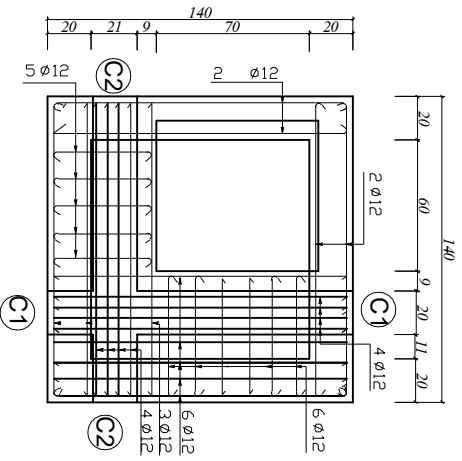

ملاحظة : يستخدم هذا النموذج للأقطار 40-50سم-

المقطع الأفقي لغرفة التقنيش

التسليح المسطلي لسقف غرفة التقنيش

المقطع A-A  
عطاء GRP

مقاطع عرضية في الجسور

مقاطع طولية في الجسور

المقطع B-B  
عطاء GRP