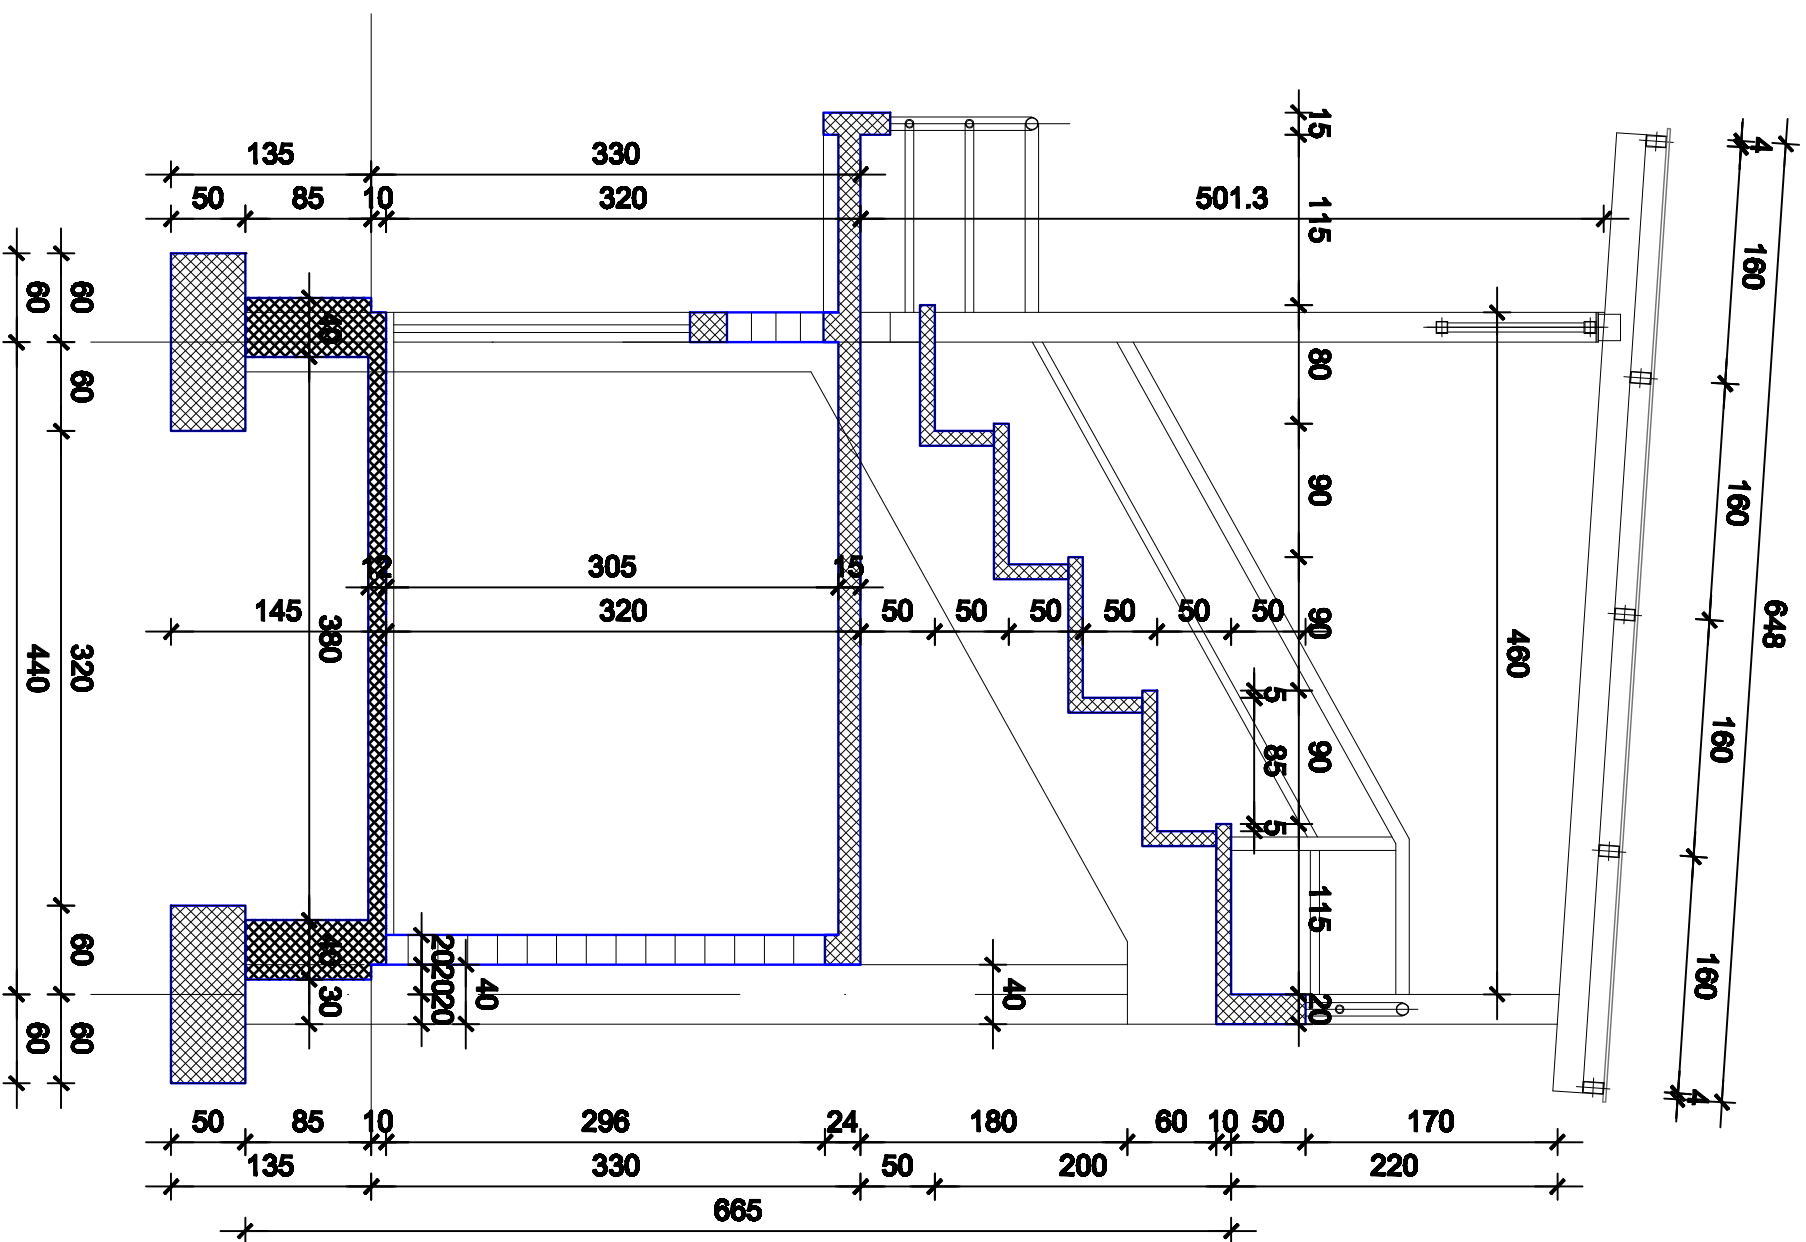

PRESJEK R 1:50

MAŠIN CRTEŽ
POPREČNI PRESJEK

Datum: Avgust 2018.g.

M 1:50

Broj crteža: 4