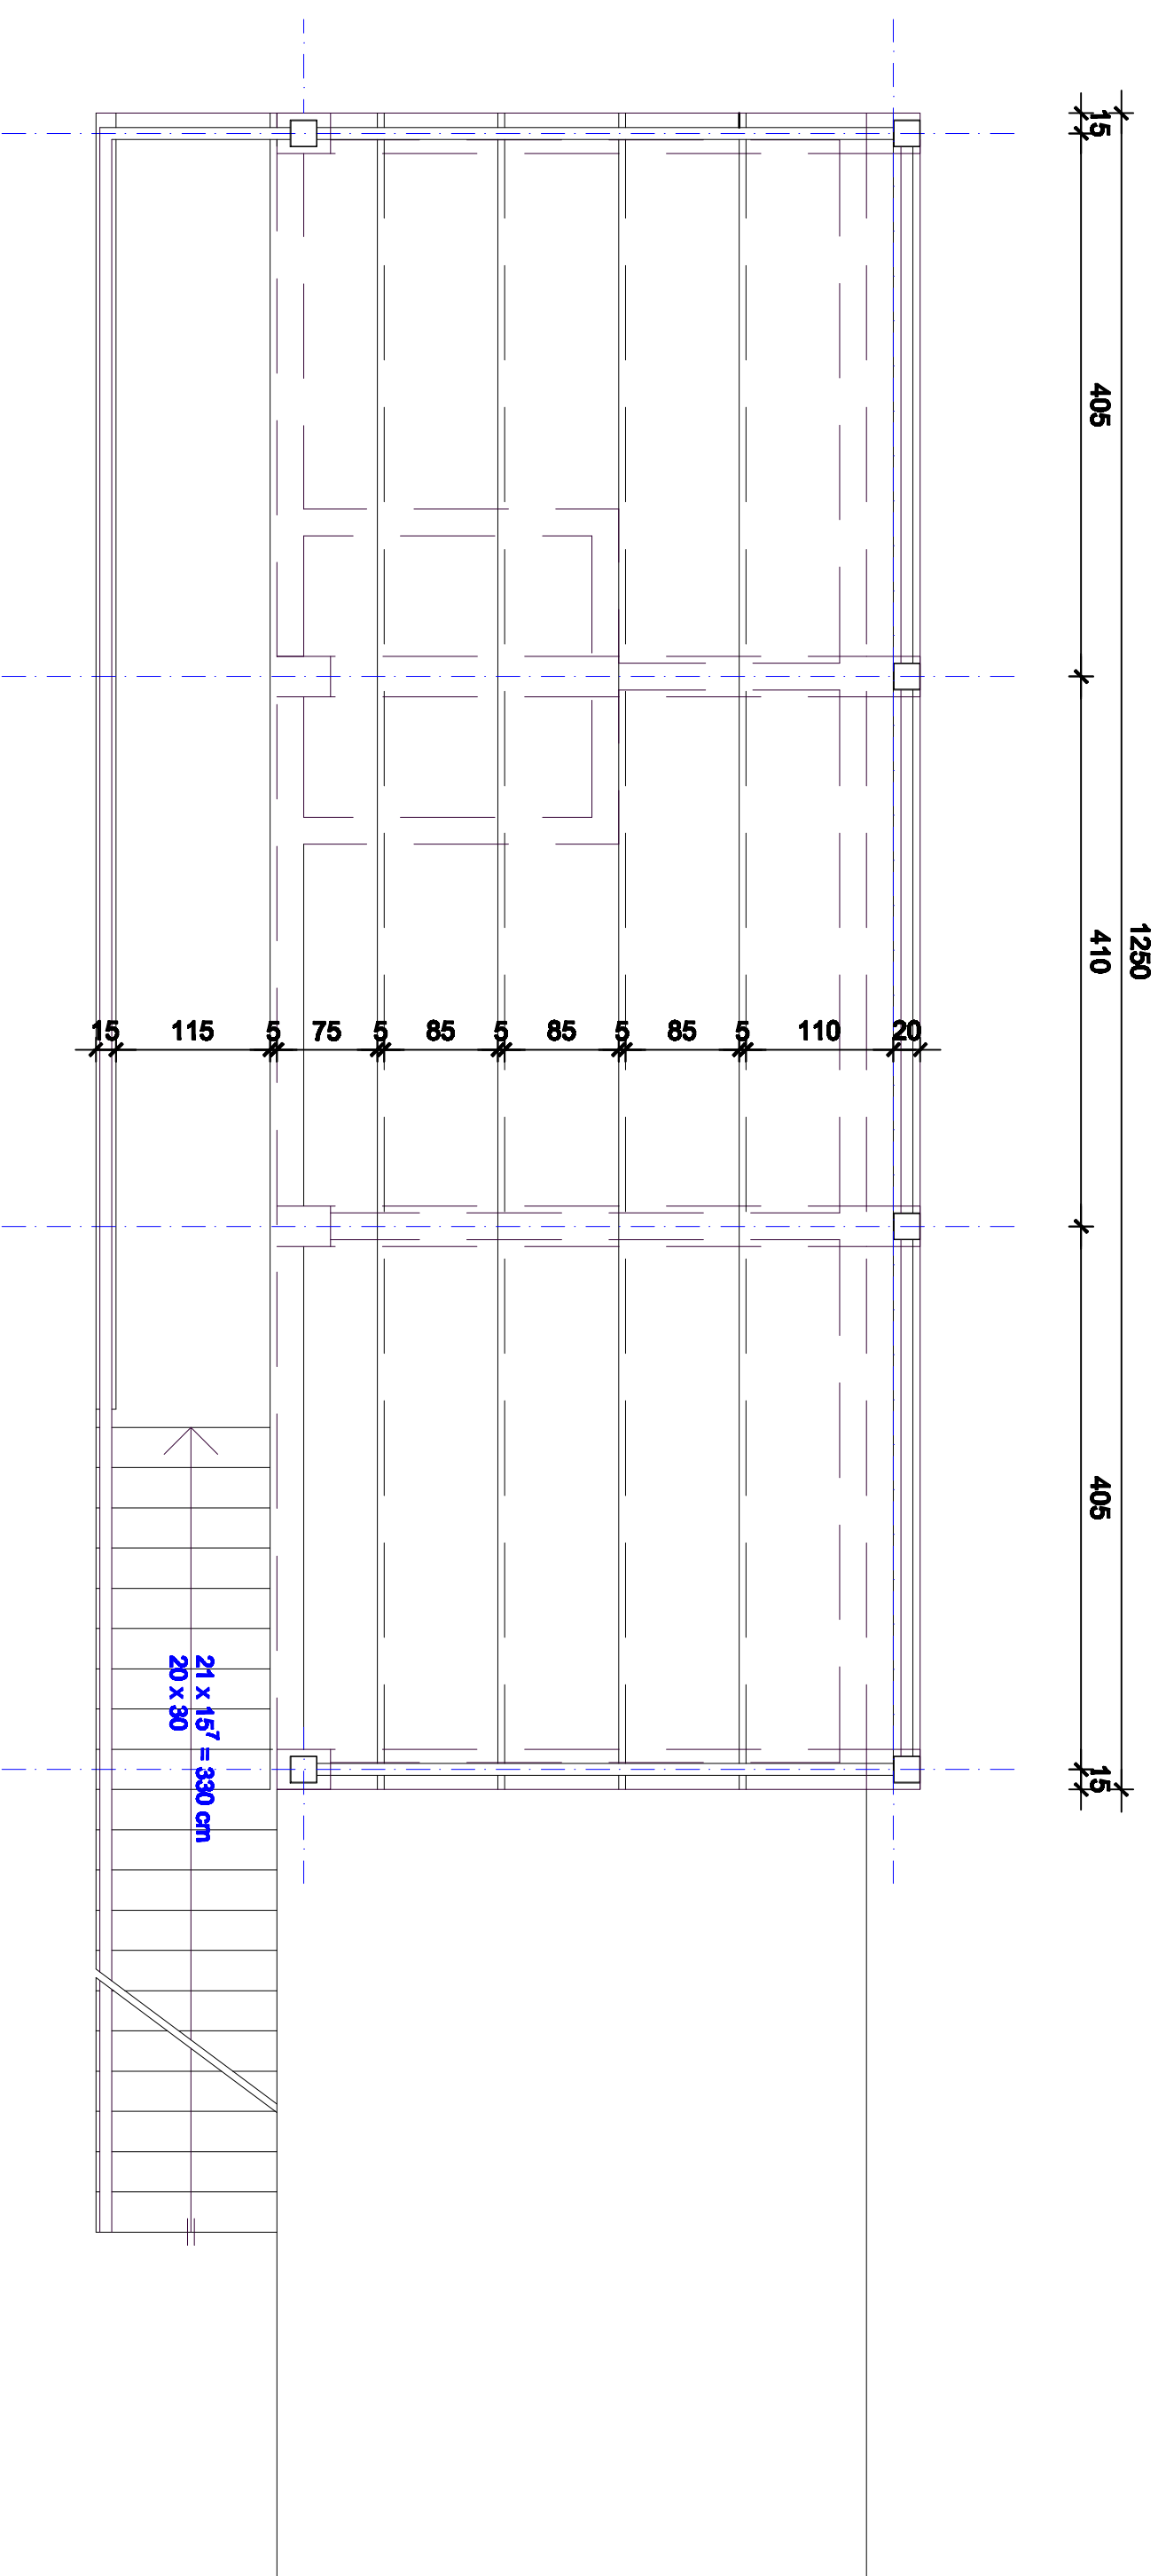

# OSNOVA TRIBINE R 1:50

NAOV CRTEŽA  
OSNOVA TRIBINE

Datum: Avgust 2016.g.

M 1:50

Broj crteža:3