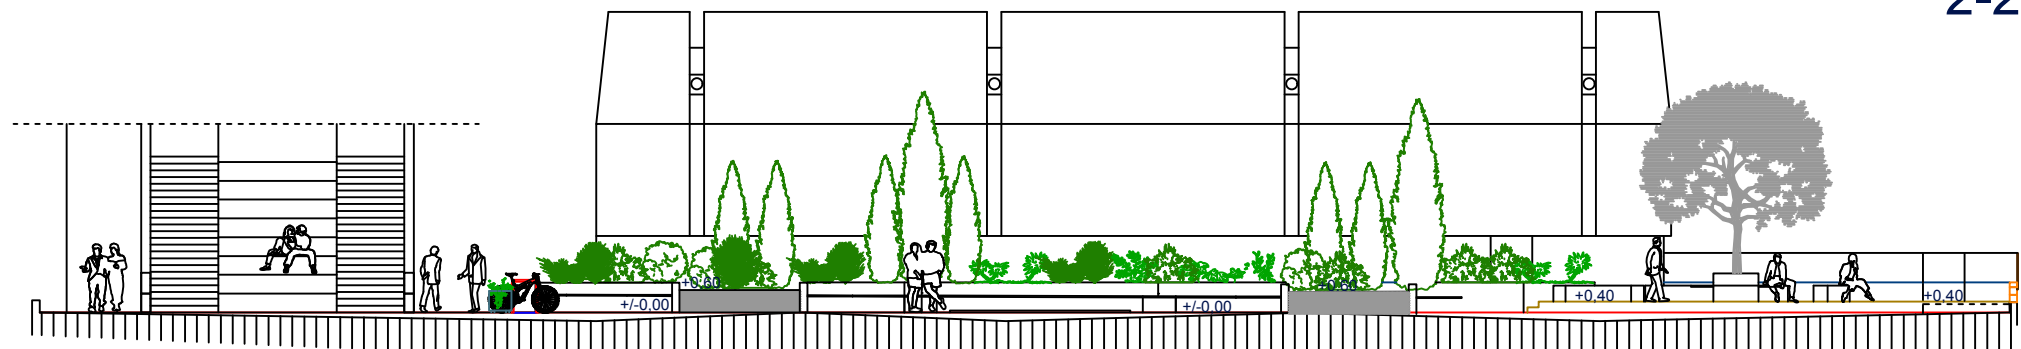

1-1

2-2

3-3

Реконструкција на партерно и хортикултурно решение			
	ДОМ - ДИЗАЈН доо Скопје	ФАЗА: АРХИТЕКТУРА	ТЕХ. БР.: 42/2018 ЛИСТ БР.: 2X
	инвеститор: ГТЦ - Скопје	проектант: Јане Ацевски	
објект: ТЕРАСА	соработник: диа. Антон Кајтази диа. Методија Кипроски		
место: СКОПЈЕ	мп. директор диа. Антон Кајтази		
содржина: ПРЕСЕЦИ 1:100			