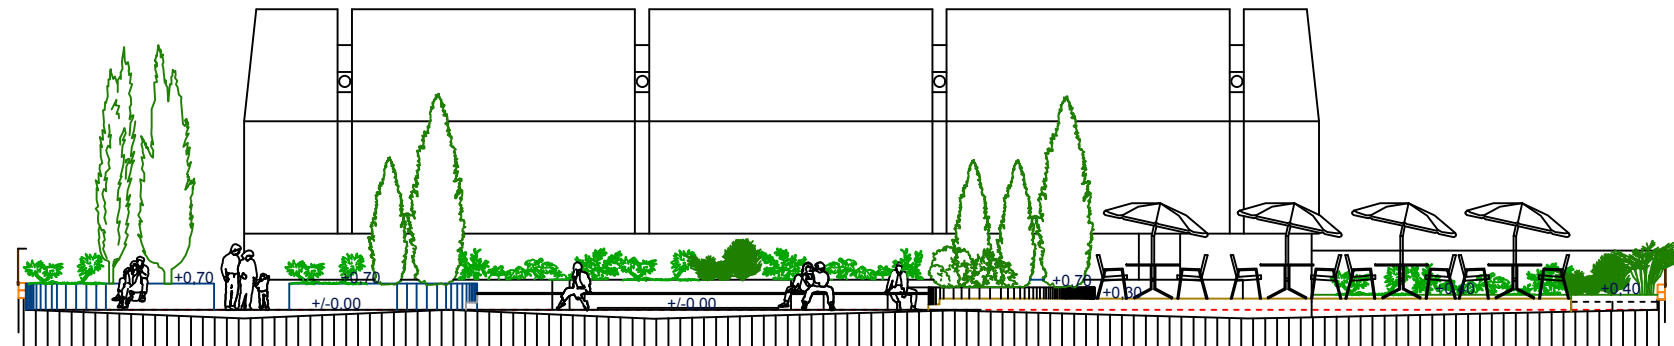

1-1

2-2

3-3

Реконструкција на партерно и хортикултурно решение			
	ДОМ - ДИЗАЈН доо Скопје	ФАЗА: АРХИТЕКТУРА	ТЕХ. БР.: 42/2018 ЛИСТ БР.: 2X
	инвеститор: ГТЦ - Скопје	проектант: Јане Ацевски	
објект: ТЕРАСА	соработник: диа. Антон Кајтази диа. Методија Кипроски		
место: СКОПЈЕ	мп. директор диа. Антон Кајтази		
содржина: ПРЕСЕЦИ 1:100			