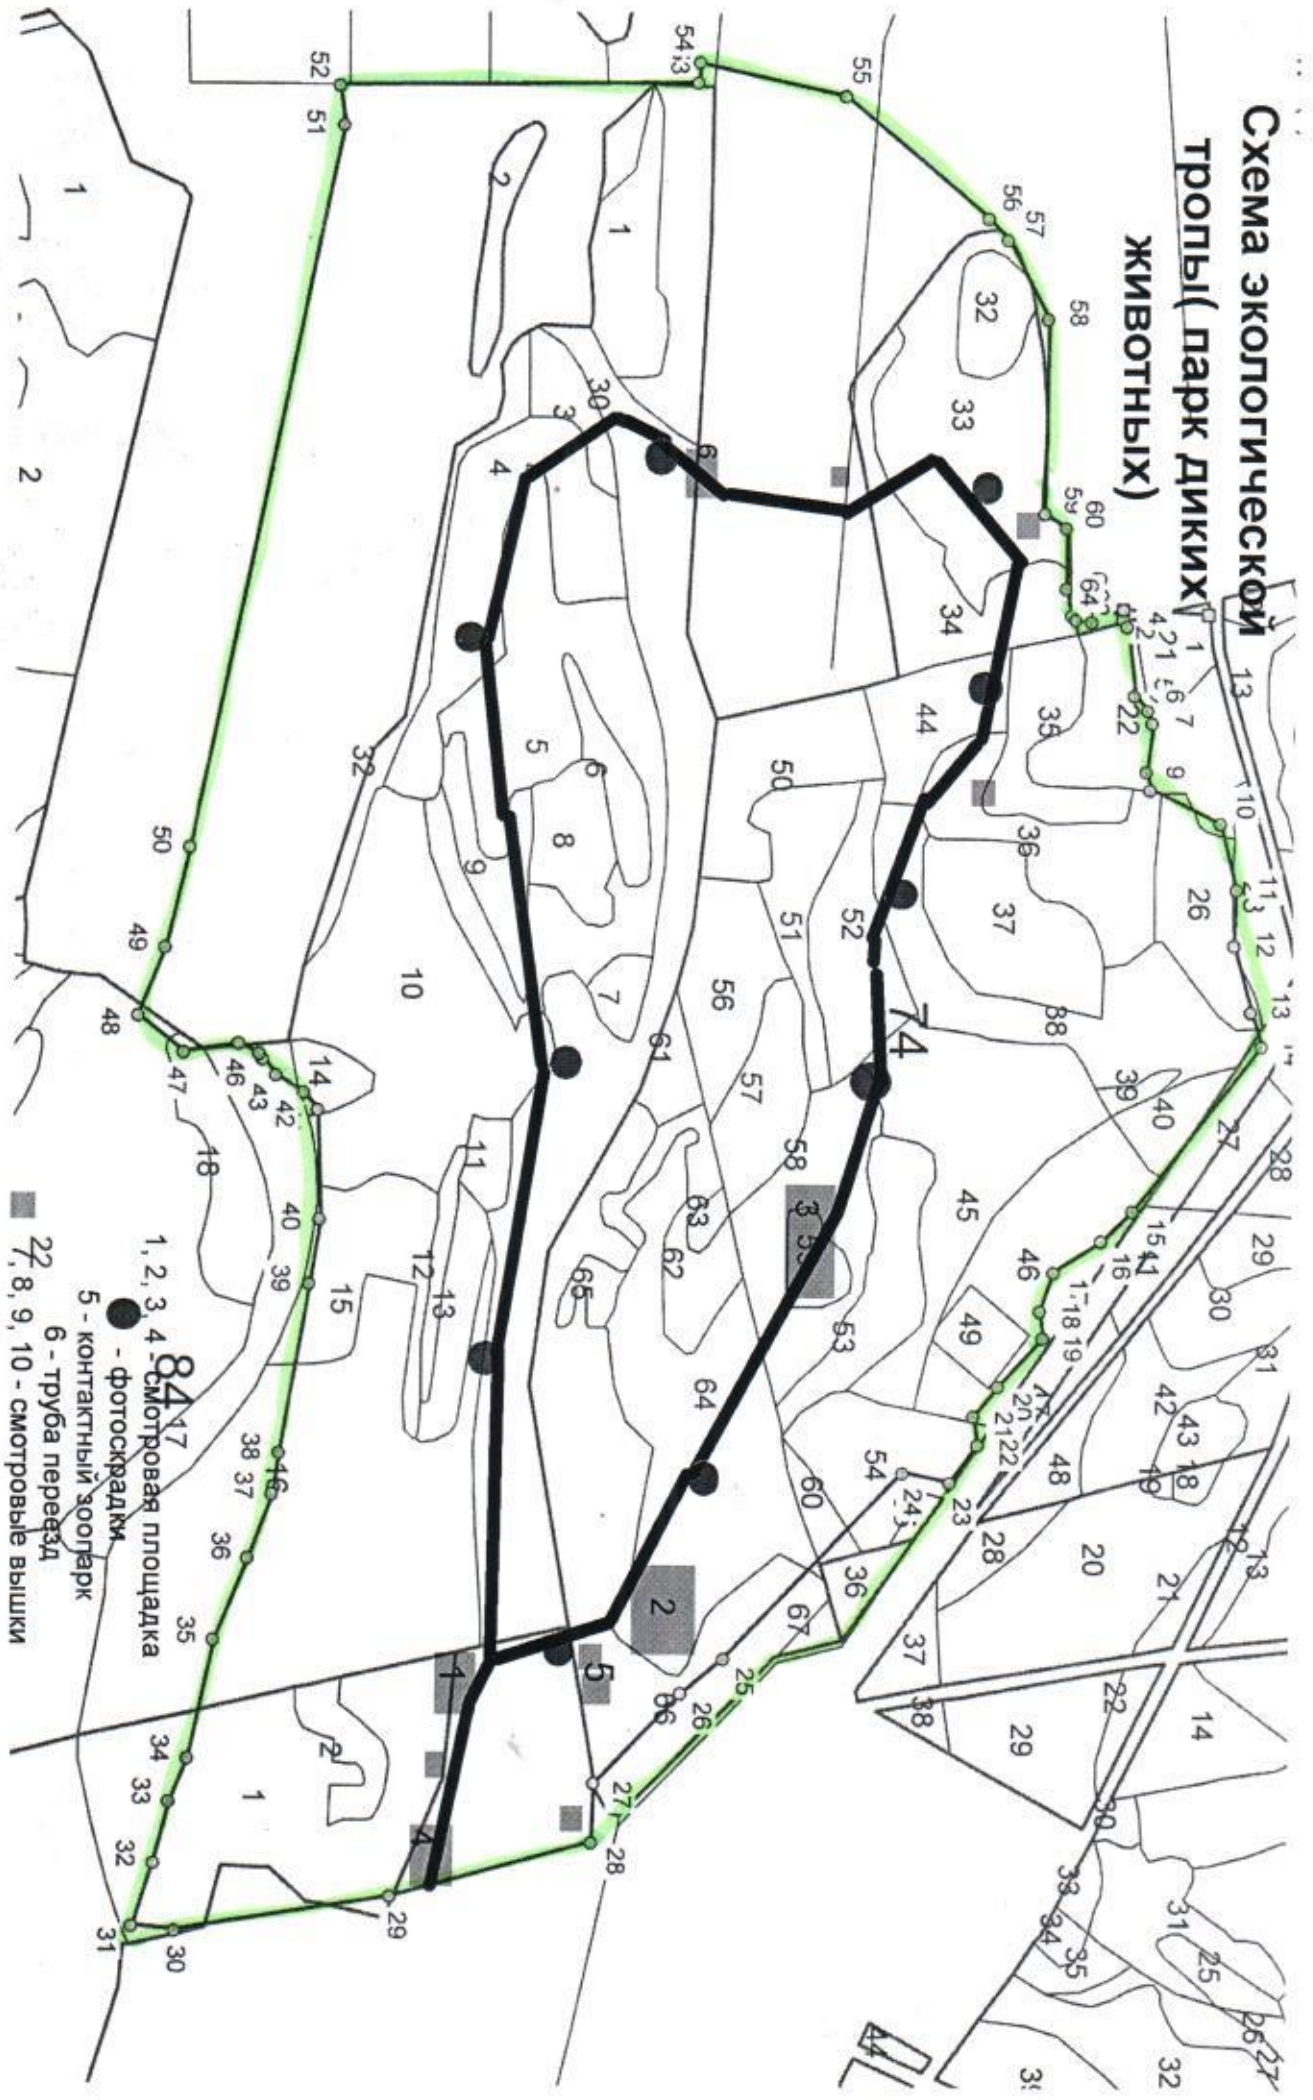

Схема экологической тропы (парк диких животных)

- 1, 2, 3, 4 - смотровая площадка
- 5 - контактный зоопарк
- 6 - труба переезда
- 7, 8, 9, 10 - смотровые вышки