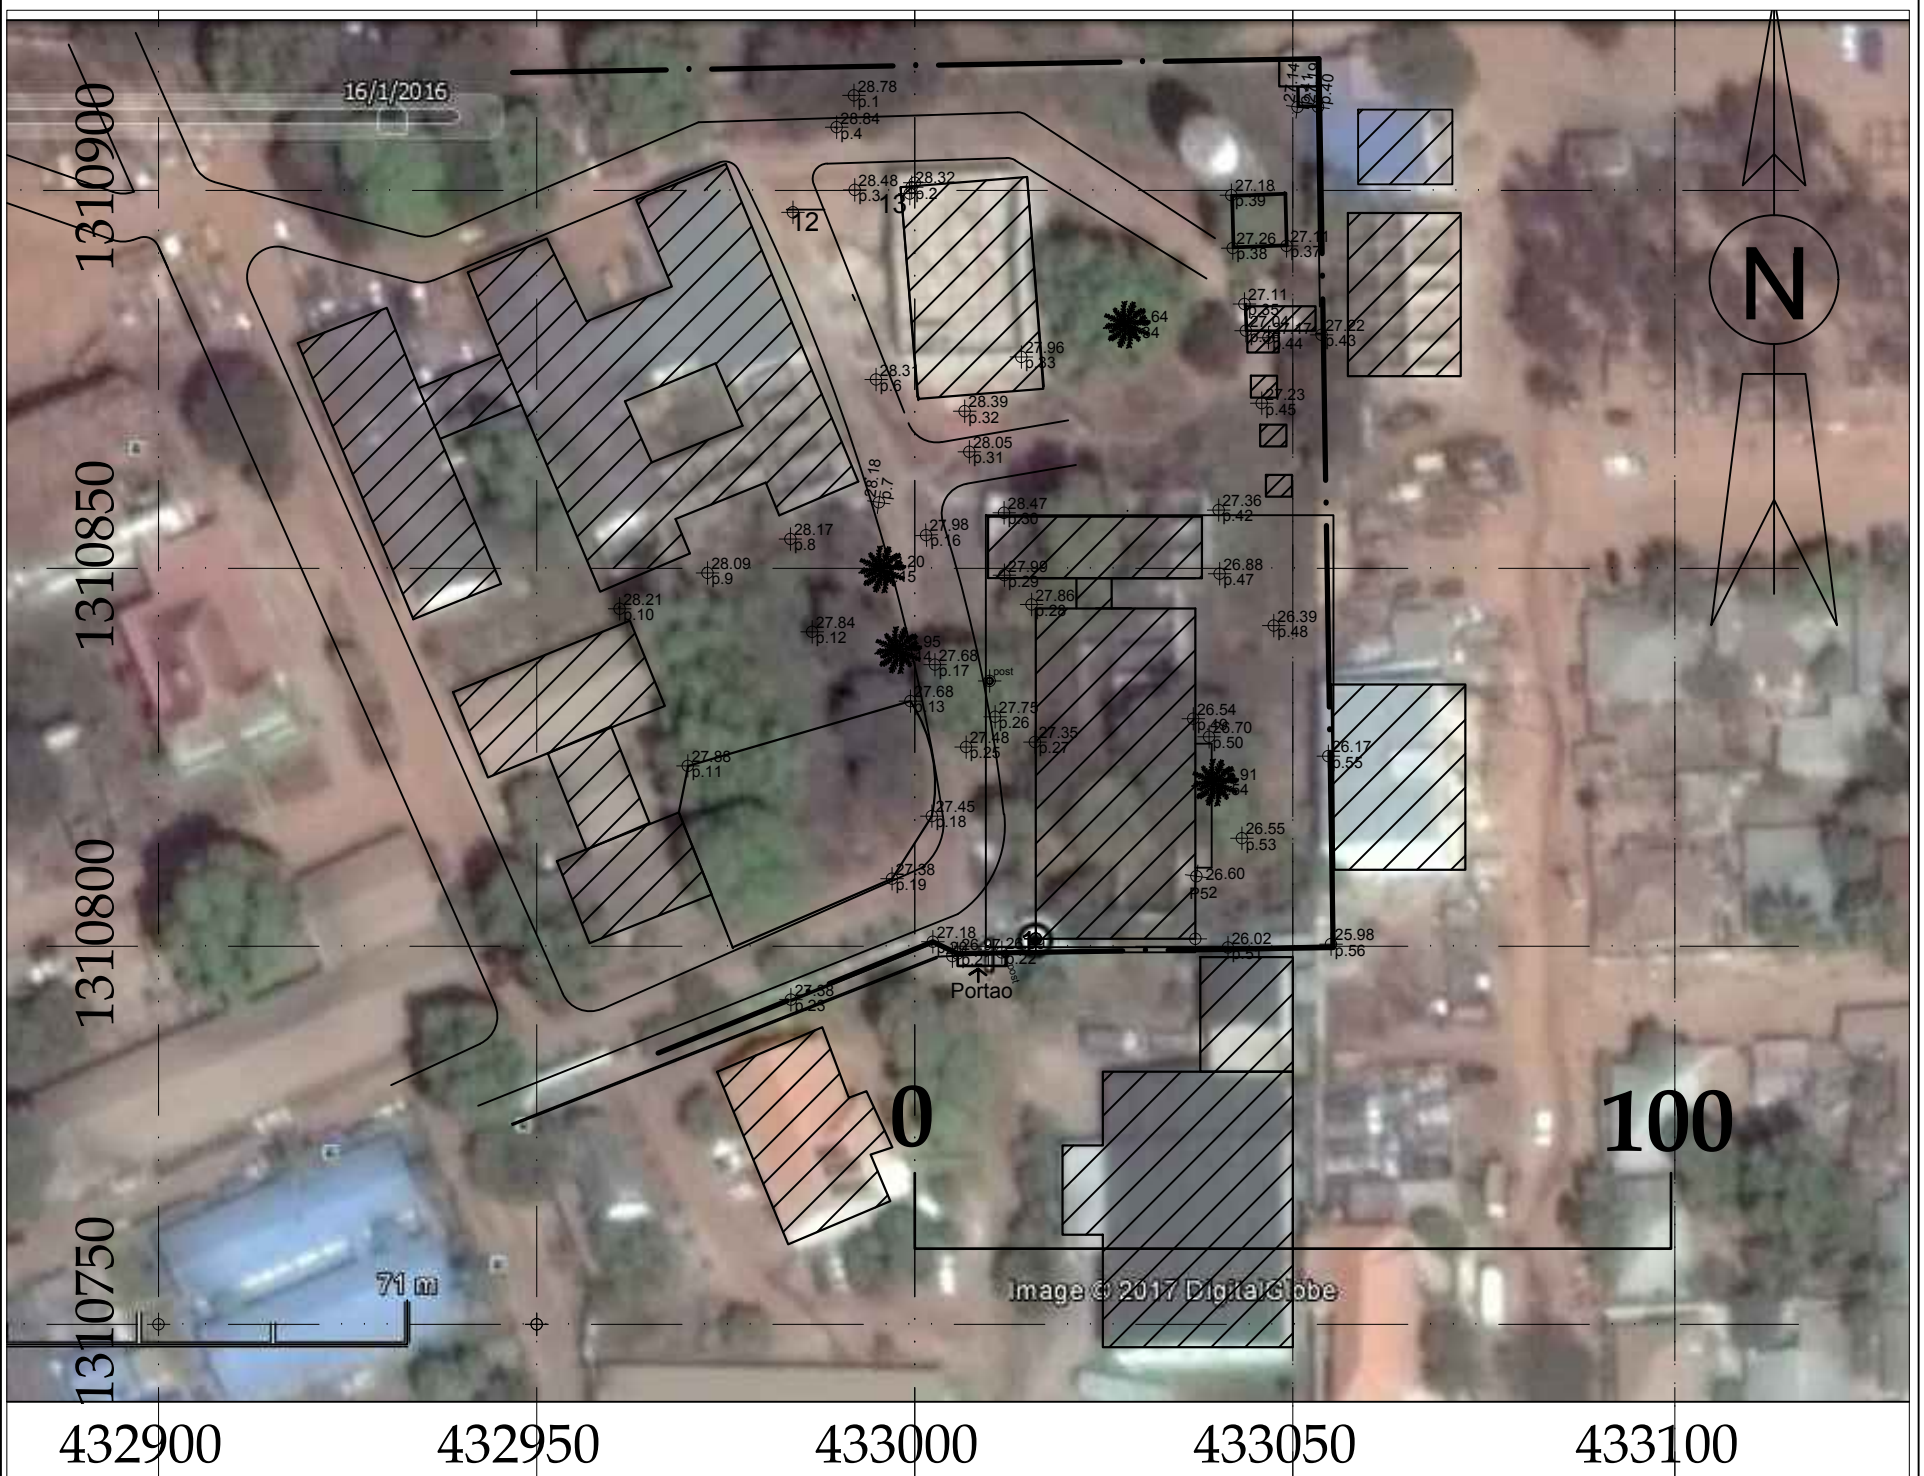

# LEVANTAMENTO TOPOGRAFICO DA EMPRESA CECOME

Local: Hospital 3 de Agosto, Bissau

Região: S.A. Bissau

Escala: 1/ 1000

Area Aproximada: 2.626,21m<sup>2</sup>

## LEGENDA:

CONSTRUÇÃO EXISTENTE

PROPRIEDADE CECOM

CAIXA DE VISITA

VEDAÇÃO

ÁRVORE

PORTÃO

POSTE

Levantou: Alqueia Namam, Geniveva Tavares e Ticate Baré

Projectou: Fatumata Binta Embalo

Direção Geral da Geografia e Cadastro, Av. Combatente da Liberdade da Pátria