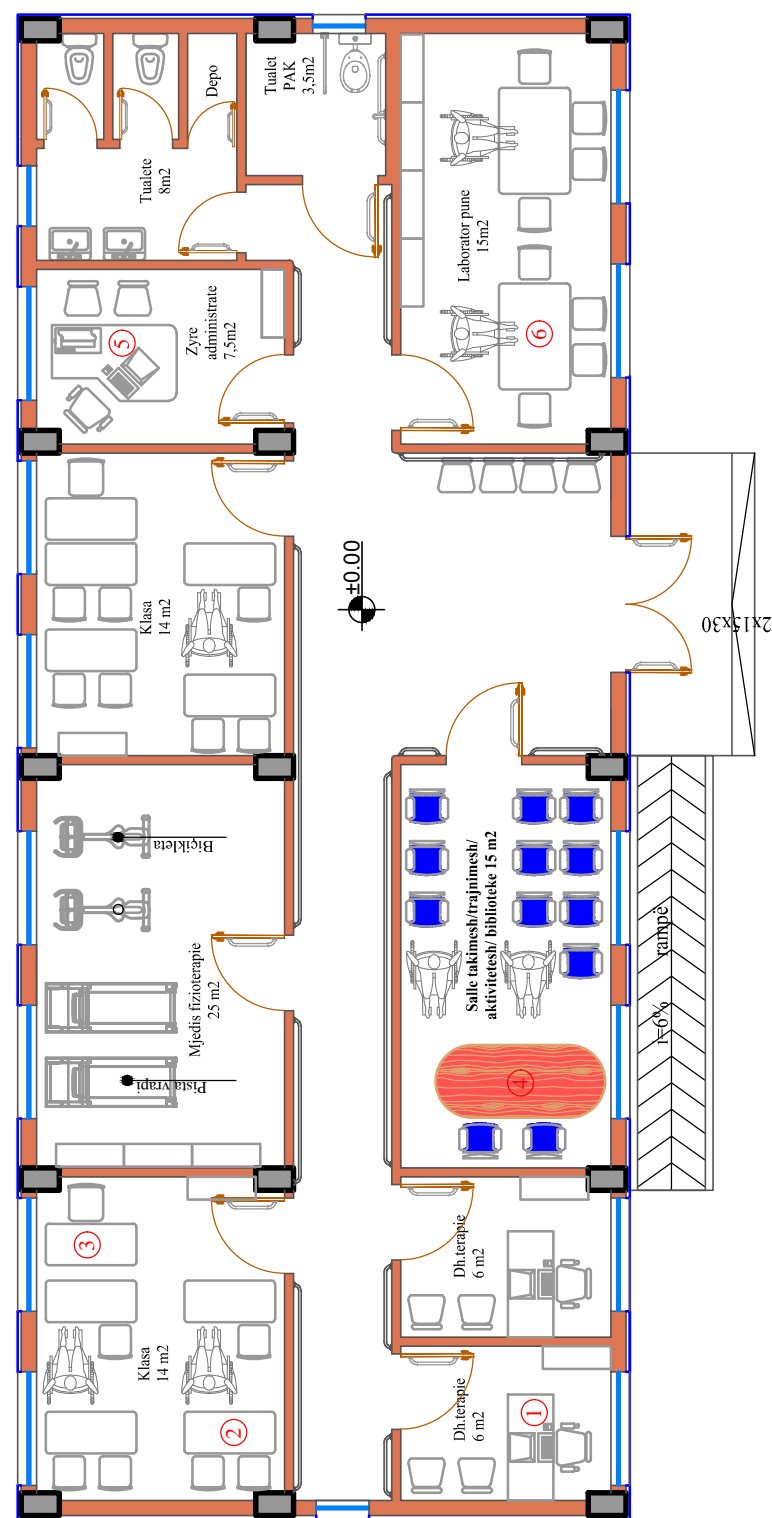

±0.00

PROPOSED PLAN OF FURNITURE AT LEVEL ±0.00

SH. 1:75

MOBILJA TIP "TAVOLINE" NR. 01
"DESK" FURNITURE NR. 01
2 COPE
SH. 1:100

Shenim teknik: Dimensionet e mobiljeve do te verifikohen ne vend nga mobiljeri para se te filloje prodhimi.

MOBILJA TIP "TAVOLINE" NR. 2
"DESK" FURNITURE NR. 2
8 COPE
SH. 1:100

Shenim teknik: Dimensionet e mobiljeve do te verifikohen ne vend nga mobiljeri para se te filloje prodhimi.

MOBILJA TIP "TAVOLINE" NR. 3
"DESK" FURNITURE NR. 3
2 COPE
SH. 1:100

Shenim teknik: Dimensionet e mobiljeve do te verifikohen ne vend nga mobiljeri para se te filloje prodhimi.

MOBILJA TIP "TAVOLINE " NR.4
"DESK " FURNITURE NR. 4
1 COPE
SH. 1:100

Shenim teknik: Dimensionet e mobiljeve do te verifikohen ne vend nga mobiljeri para se te filloje prodhimi.

MOBILJA TIP "TAVOLINE ZYRE" NR. 5
"OFFICE DESK" FURNITURE NR. 5
1 COPE
SH. 1:100

Shenim teknik: Dimensionet e mobiljeve do te verifikohen ne vend nga mobiljeri para se te filloje prodhimi.

MOBILJA TIP "TAVOLINE " NR. 6
" DESK" FURNITURE NR. 6
2 COPE
SH. 1:100