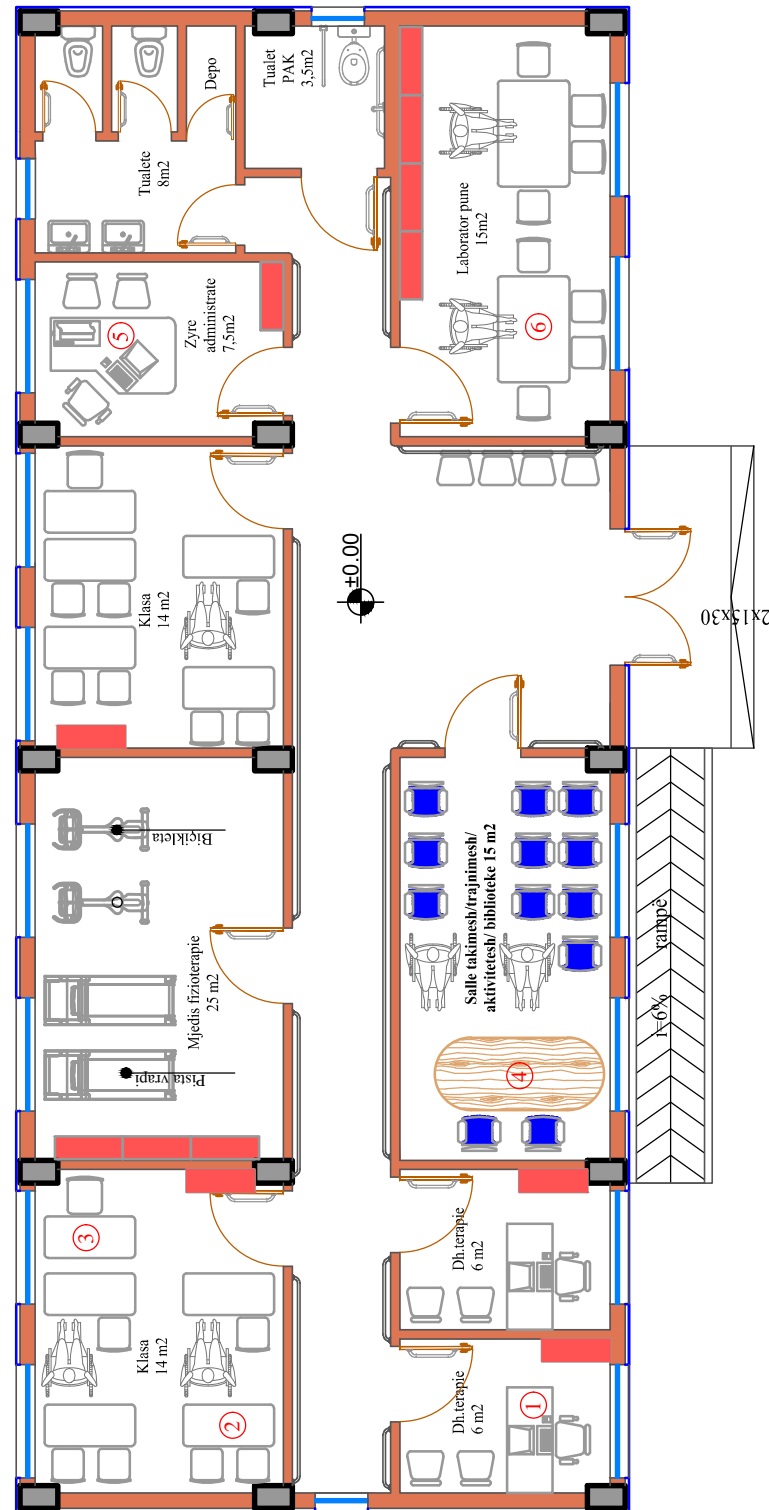

MOBILJA TIP "TAVOLINE" NR. 2
"DESK" FURNITURE NR. 2
8 COPE
SH. 1:100

Shenim teknik: Dimensionet e mobiljeve do te verifikohen ne vend nga mobiljeri para se te filloje prodhimi.

MOBILJA TIP "TAVOLINE" NR. 3
"DESK" FURNITURE NR. 3
2 COPE
SH. 1:100

Shenim teknik: Dimensionet e mobiljeve do te verifikohen ne vend nga mobiljeri para se te filloje prodhimi.

MOBILJA TIP "TAVOLINE " NR.4
"DESK " FURNITURE NR. 4
1 COPE
SH. 1:100

Shenim teknik: Dimensionet e mobiljeve do te verifikohen ne vend nga mobiljeri para se te filloje prodhimi.

MOBILJA TIP "TAVOLINE ZYRE" NR. 5
"OFFICE DESK" FURNITURE NR. 5
1 COPE
SH. 1:100

Shenim teknik: Dimensionet e mobiljeve do te verifikohen ne vend nga mobiljeri para se te filloje prodhimi.

MOBILJA TIP "TAVOLINE " NR. 6
" DESK" FURNITURE NR. 6
2 COPE
SH. 1:100

Shenim teknik: Dimensionet e mobiljeve do te verifikohen ne vend nga mobiljeri para se te filloje prodhimi.

MOBILJA TIP "ETAZHIER" NR. 7
"SHELF" FURNITURE NR. 7
12 COPE
SH. 1:100

Shenim teknik: Dimensionet e mobiljeve do te verifikohen ne vend nga mobiljeri para se te filloje prodhimi.