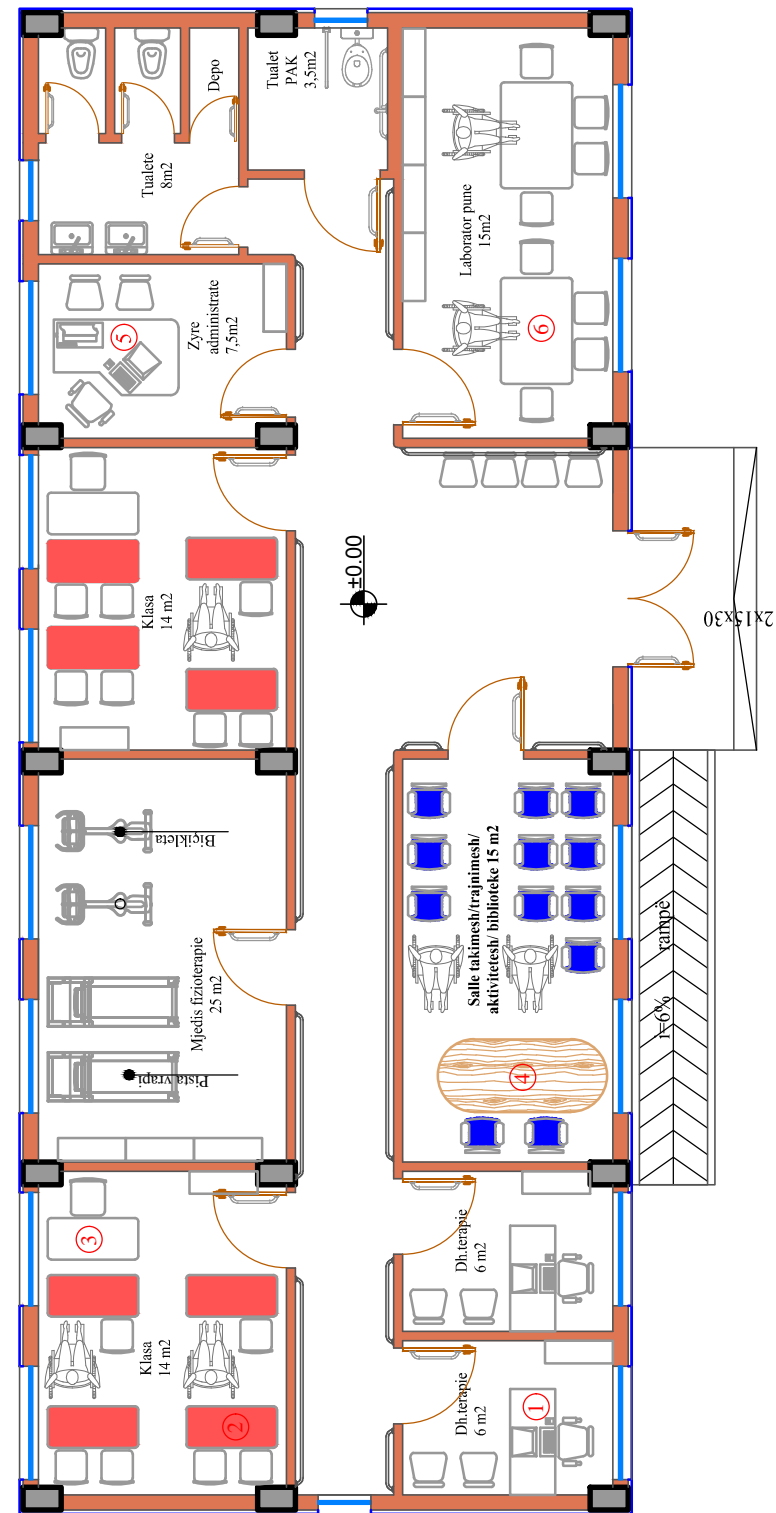

±0.00

PROPOSED PLAN OF FURNITURE AT LEVEL ±0.00

SH. 1:75

MOBILJA TIP "TAVOLINE" NR. 01
"DESK" FURNITURE NR. 01
2 COPE
SH. 1:100

Shenim teknik: Dimensionet e mobiljeve do te verifikohen ne vend nga mobiljeri para se te filloje prodhimi.

MOBILJA TIP "TAVOLINE" NR. 2
"DESK" FURNITURE NR. 2
8 COPE
SH. 1:100

Shenim teknik: Dimensionet e mobiljeve do te verifikohen ne vend nga mobiljeri para se te filloje prodhimi.

MOBILJA TIP "TAVOLINE" NR. 3
"DESK" FURNITURE NR. 3
2 COPE
SH. 1:100

Shenim teknik: Dimensionet e mobiljeve do te verifikohen ne vend nga mobiljeri para se te filloje prodhimi.

MOBILJA TIP "TAVOLINE " NR.4
"DESK " FURNITURE NR. 4
1 COPE
SH. 1:100

Shenim teknik: Dimensionet e mobiljeve do te verifikohen ne vend nga mobiljeri para se te filloje prodhimi.