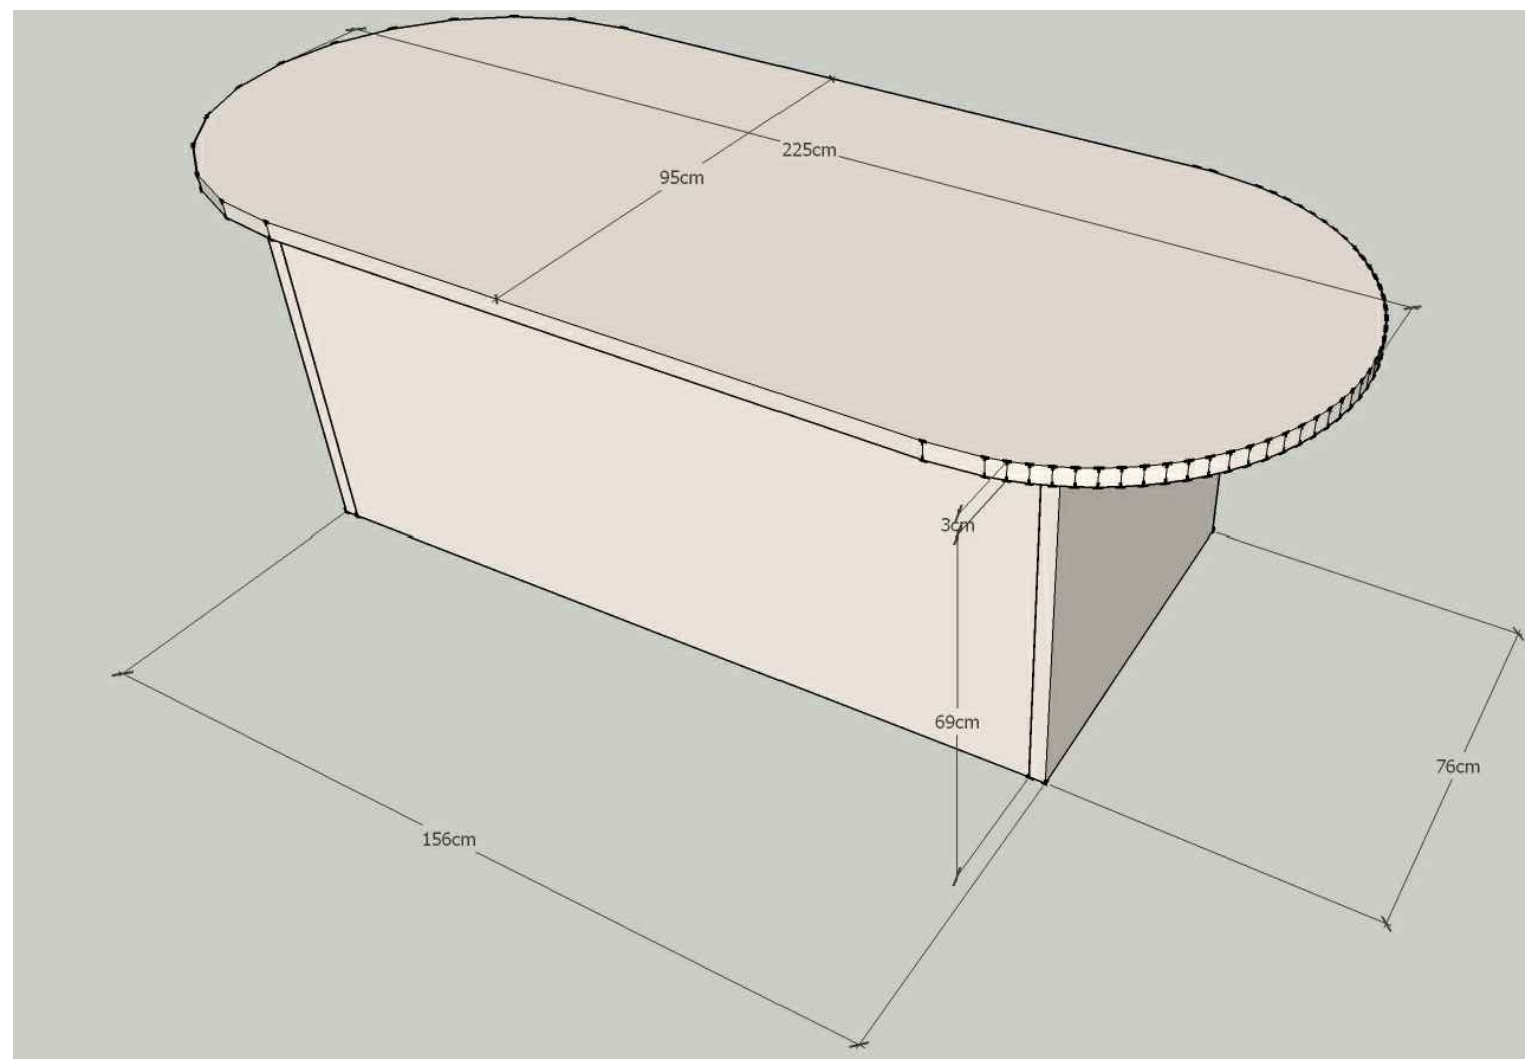

MOBILJA TIP "TAVOLINE " NR.4
"DESK " FURNITURE NR. 4
1 COPE
SH. 1:100

Shenim teknik: Dimensionet e mobiljeve do te verifikohen ne vend nga mobiljeri para se te filloje prodhimi.