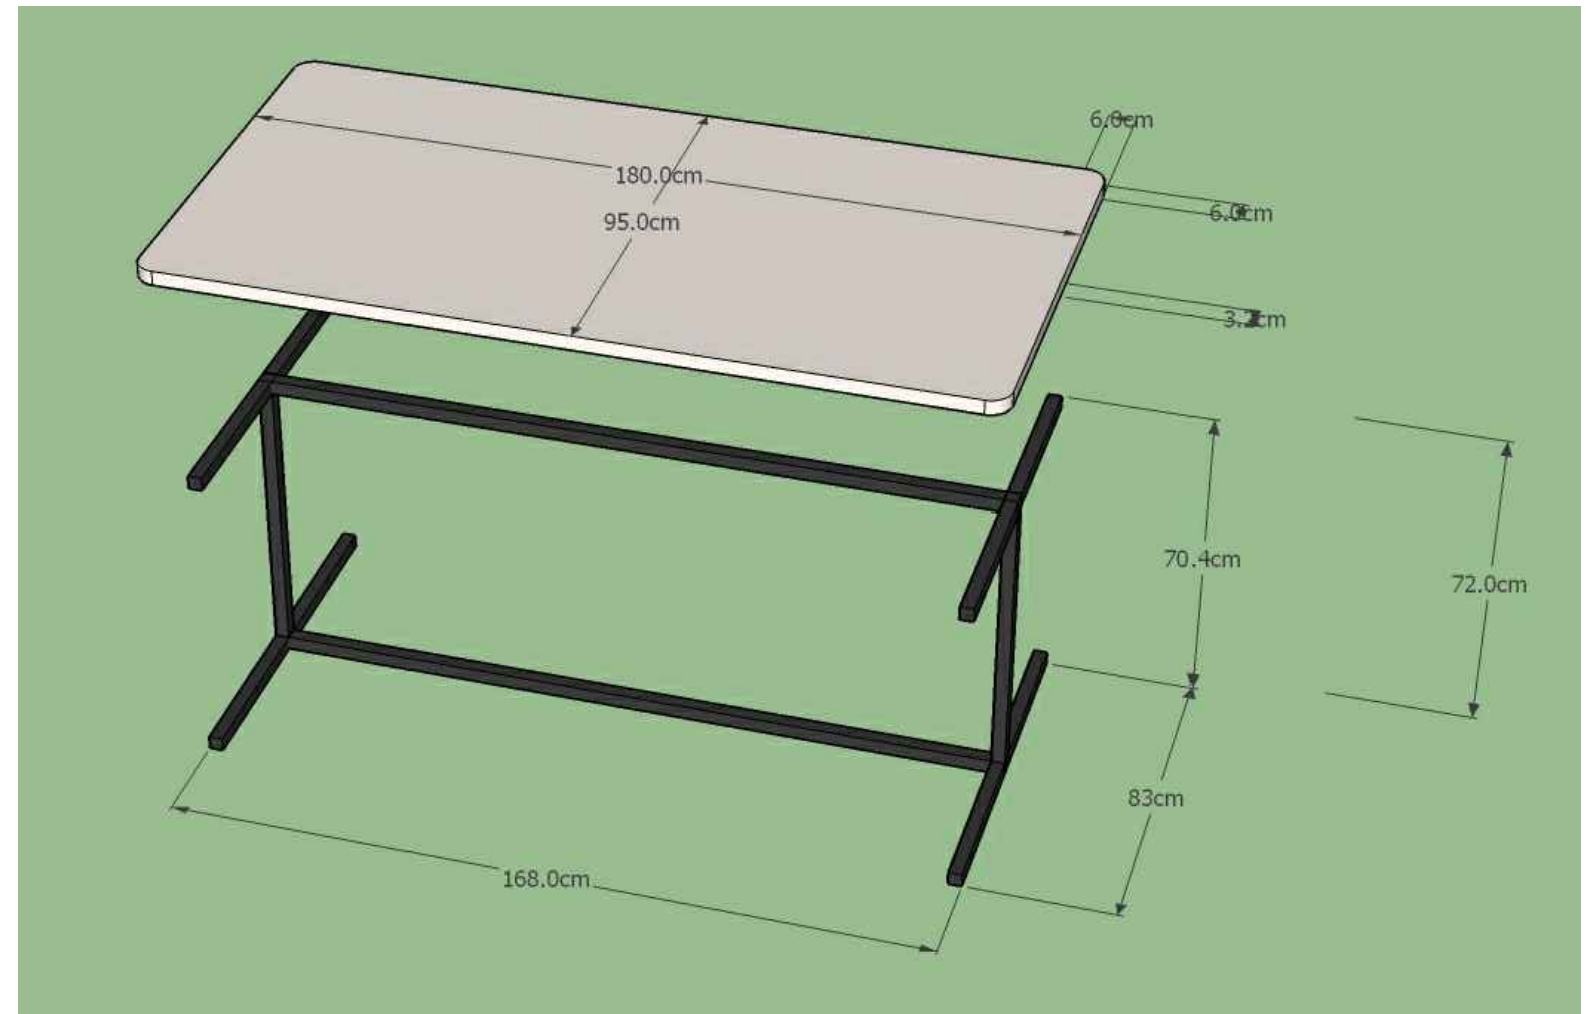

MOBILJA TIP "TAVOLINE " NR. 6
" DESK" FURNITURE NR. 6
2 COPE
SH. 1:100

Shenim teknik: Dimensionet e mobiljeve do te verifikohen ne vend nga mobiljeri para se te filloje prodhimi.