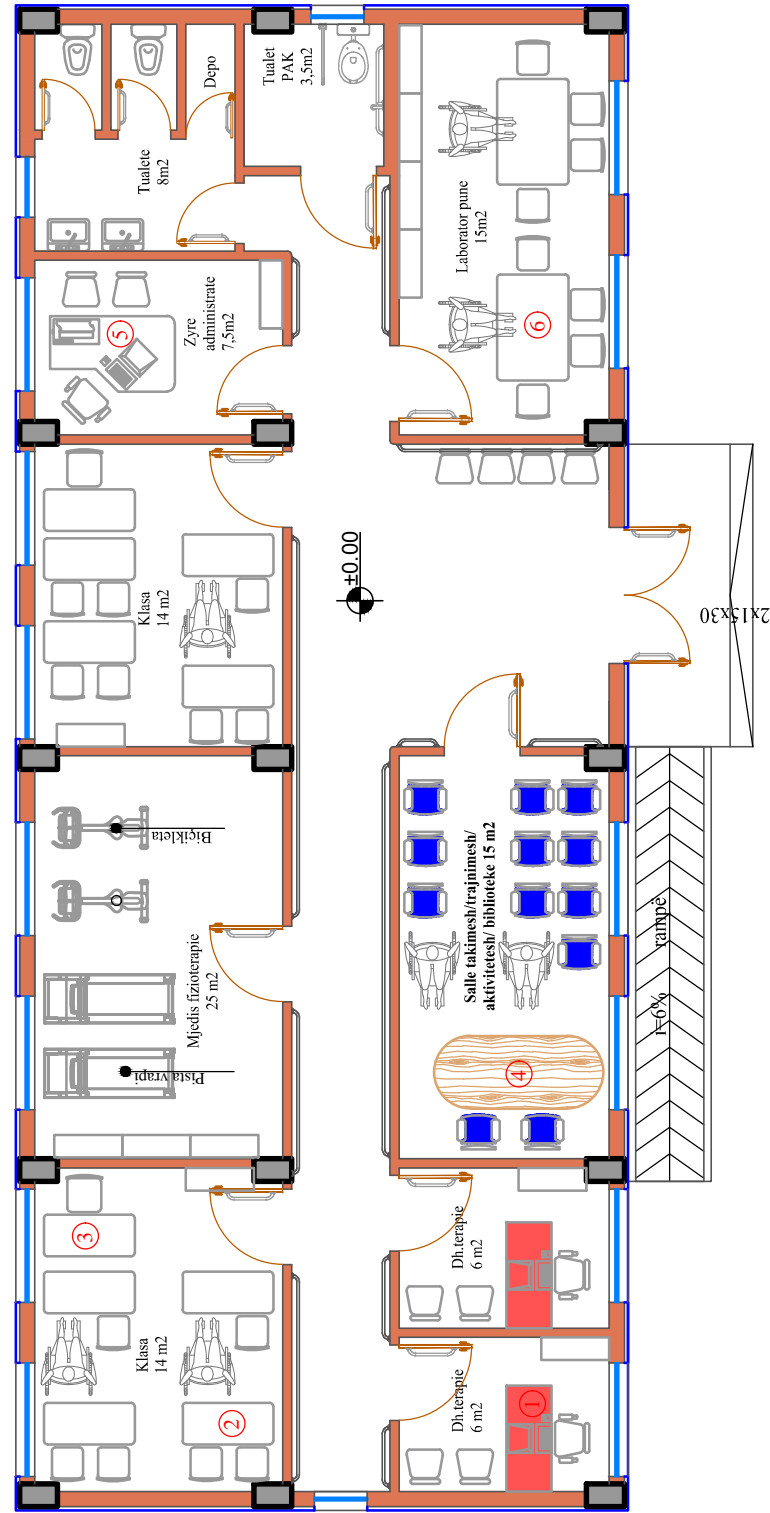

±0.00

PROPOSED PLAN OF FURNITURE AT LEVEL ±0.00

SH. 1:75

MOBILJA TIP "TAVOLINE" NR. 01
"DESK" FURNITURE NR. 01
2 COPE
SH. 1:100

Shenim teknik: Dimensionet e mobiljeve do te verifikohen ne vend nga mobiljeri para se te filloje prodhimi.

MOBILJA TIP "TAVOLINE" NR. 2
"DESK" FURNITURE NR. 2
8 COPE
SH. 1:100

Shenim teknik: Dimensionet e mobiljeve do te verifikohen ne vend nga mobiljeri para se te filloje prodhimi.

MOBILJA TIP "TAVOLINE" NR. 3
"DESK" FURNITURE NR. 3
2 COPE
SH. 1:100

Shenim teknik: Dimensionet e mobiljeve do te verifikohen ne vend nga mobiljeri para se te filloje prodhimi.

MOBILJA TIP "TAVOLINE " NR.4
"DESK " FURNITURE NR. 4
1 COPE
SH. 1:100

Shenim teknik: Dimensionet e mobiljeve do te verifikohen ne vend nga mobiljeri para se te filloje prodhimi.

MOBILJA TIP "TAVOLINE ZYRE" NR. 5
"OFFICE DESK" FURNITURE NR. 5
1 COPE
SH. 1:100

Shenim teknik: Dimensionet e mobiljeve do te verifikohen ne vend nga mobiljeri para se te filloje prodhimi.

MOBILJA TIP "TAVOLINE " NR. 6
" DESK" FURNITURE NR. 6
2 COPE
SH. 1:100