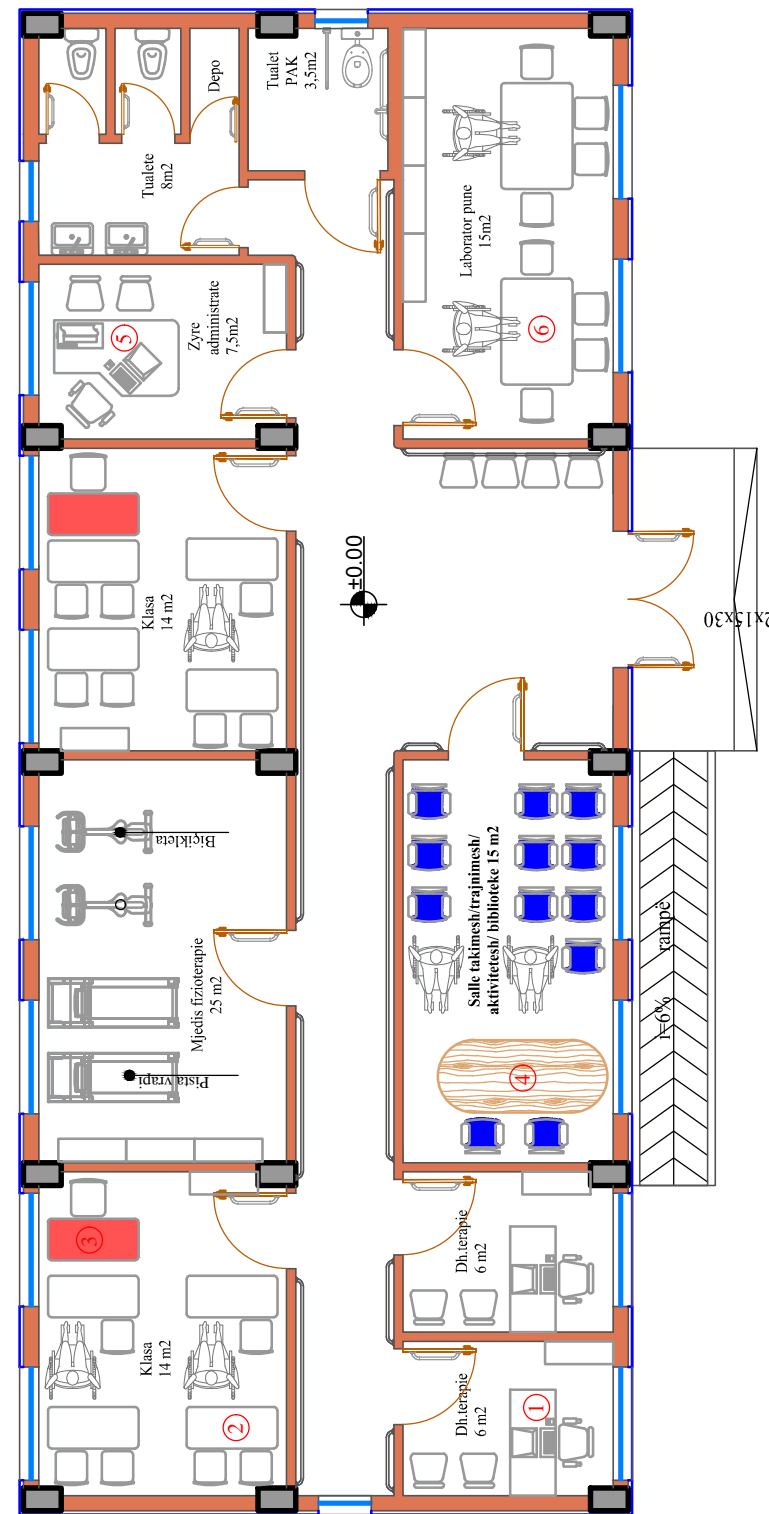

±0.00

PROPOSED PLAN OF FURNITURE AT LEVEL ±0.00

SH. 1:75

MOBILJA TIP "TAVOLINE" NR. 01
"DESK" FURNITURE NR. 01
2 COPE
SH. 1:100

Shenim teknik: Dimensionet e mobiljeve do te verifikohen ne vend nga mobiljeri para se te filloje prodhimi.

MOBILJA TIP "TAVOLINE" NR. 2
"DESK" FURNITURE NR. 2
8 COPE
SH. 1:100

Shenim teknik: Dimensionet e mobiljeve do te verifikohen ne vend nga mobiljeri para se te filloje prodhimi.

MOBILJA TIP "TAVOLINE" NR. 3
"DESK" FURNITURE NR. 3
2 COPE
SH. 1:100

Shenim teknik: Dimensionet e mobiljeve do te verifikohen ne vend nga mobiljeri para se te filloje prodhimi.

MOBILJA TIP "TAVOLINE " NR.4
"DESK " FURNITURE NR. 4
1 COPE
SH. 1:100

Shenim teknik: Dimensionet e mobiljeve do te verifikohen ne vend nga mobiljeri para se te filloje prodhimi.

MOBILJA TIP "TAVOLINE ZYRE" NR. 5
"OFFICE DESK" FURNITURE NR. 5
1 COPE
SH. 1:100

Shenim teknik: Dimensionet e mobiljeve do te verifikohen ne vend nga mobiljeri para se te filloje prodhimi.

MOBILJA TIP "TAVOLINE " NR. 6
" DESK" FURNITURE NR. 6
2 COPE
SH. 1:100