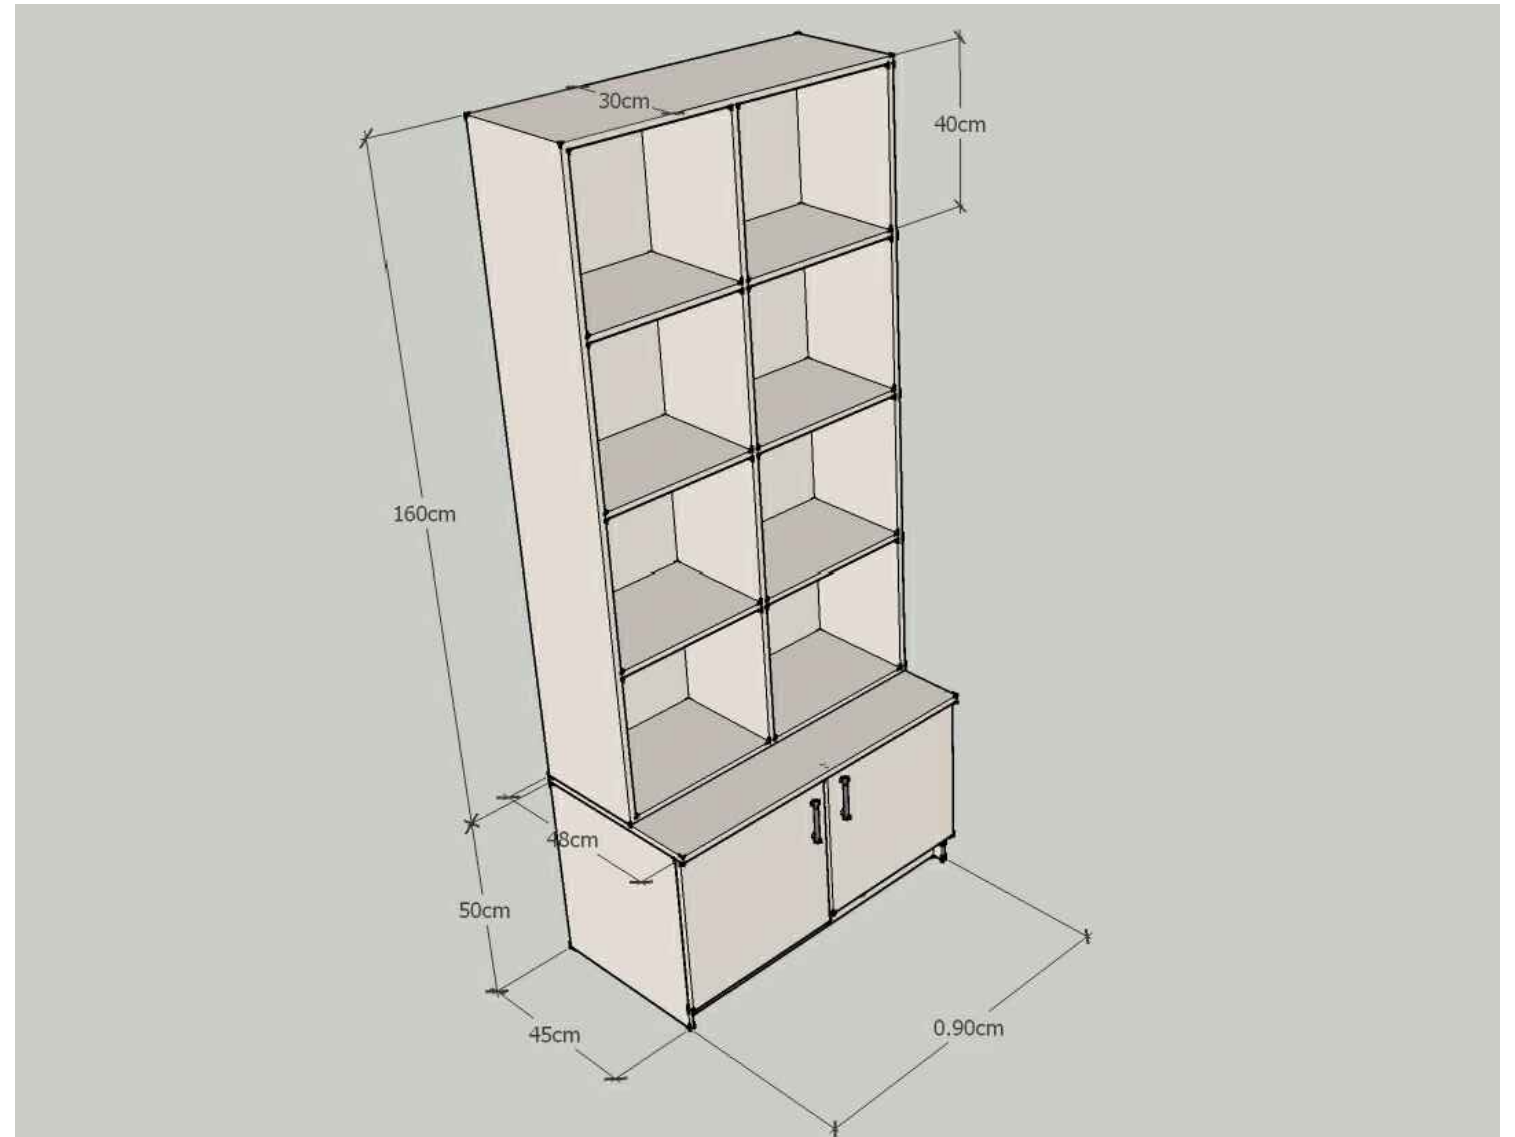

MOBILJA TIP "ETAZHIER" NR. 7
"SHELF" FURNITURE NR. 7
12 COPE
SH. 1:100

Shenim teknik: Dimensionet e mobiljeve do te verifikohen ne vend nga mobiljeri para se te filloje prodhimi.