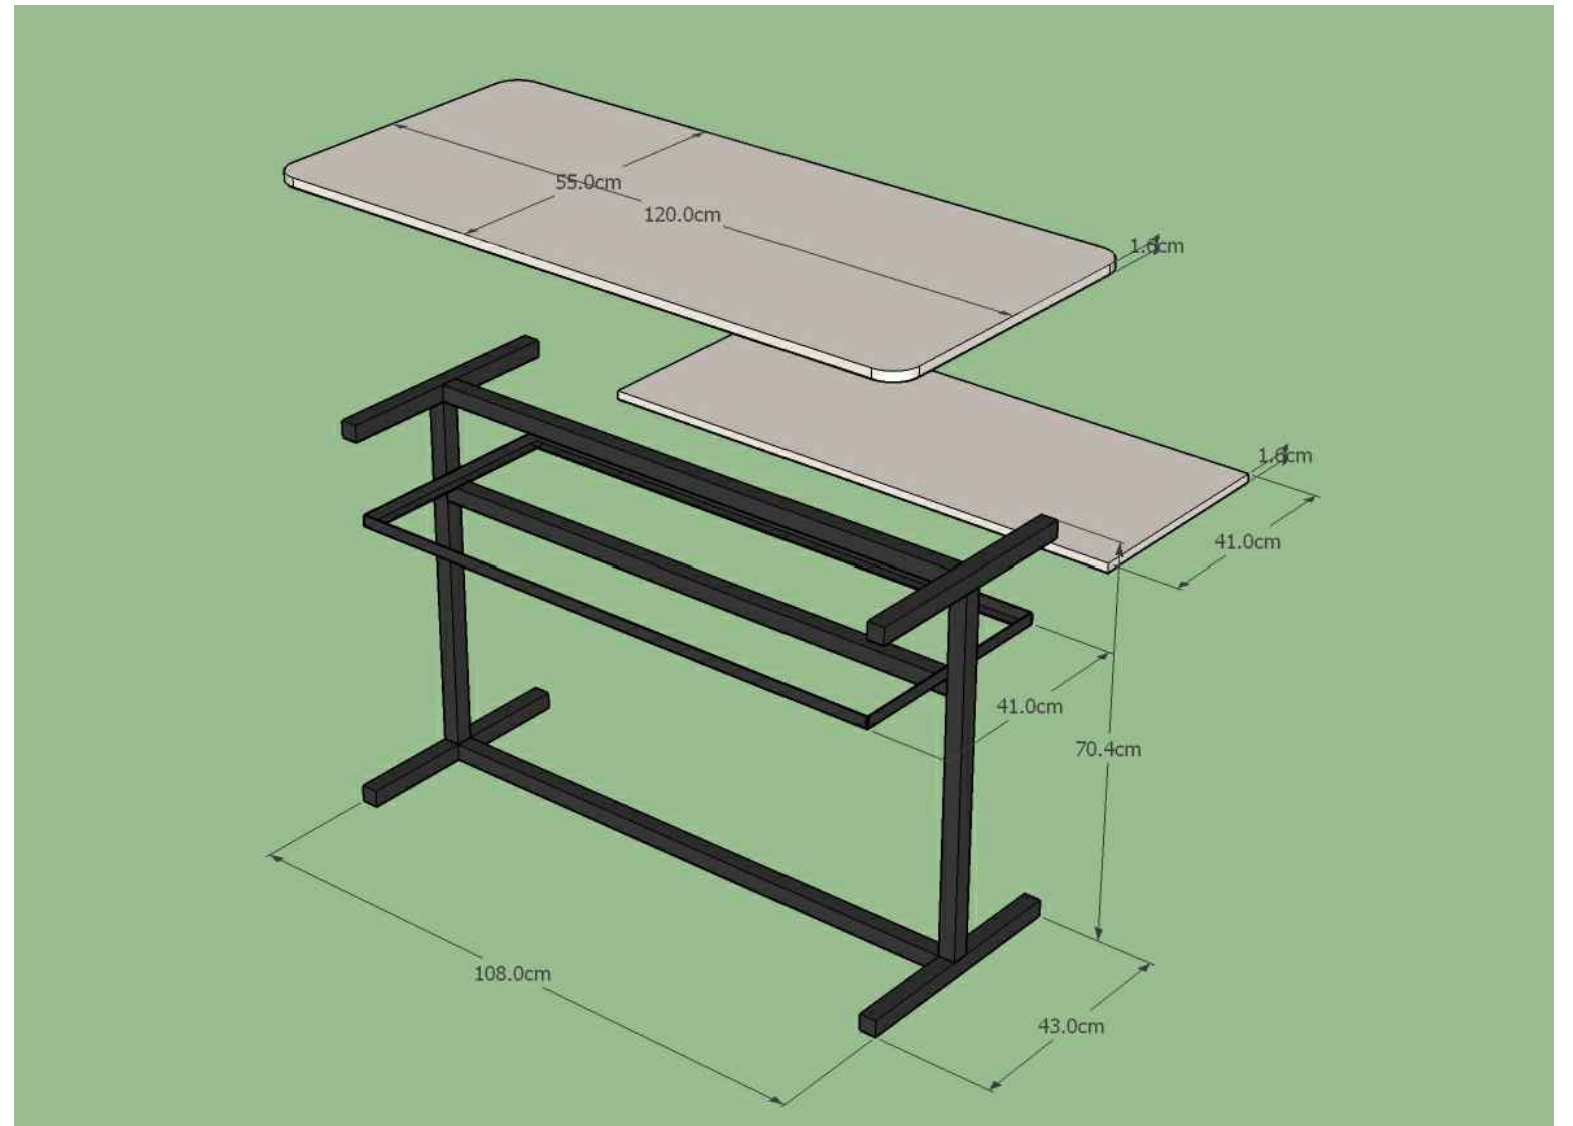

±0.00

PROPOSED PLAN OF FURNITURE AT LEVEL ±0.00

SH. 1:75

MOBILJA TIP "TAVOLINE" NR. 01
"DESK" FURNITURE NR. 01
2 COPE
SH. 1:100

Shenim teknik: Dimensionet e mobiljeve do te verifikohen ne vend nga mobiljeri para se te filloje prodhimi.

MOBILJA TIP "TAVOLINE" NR. 2
"DESK" FURNITURE NR. 2
8 COPE
SH. 1:100

Shenim teknik: Dimensionet e mobiljeve do te verifikohen ne vend nga mobiljeri para se te filloje prodhimi.

MOBILJA TIP "TAVOLINE" NR. 3
"DESK" FURNITURE NR. 3
2 COPE
SH. 1:100