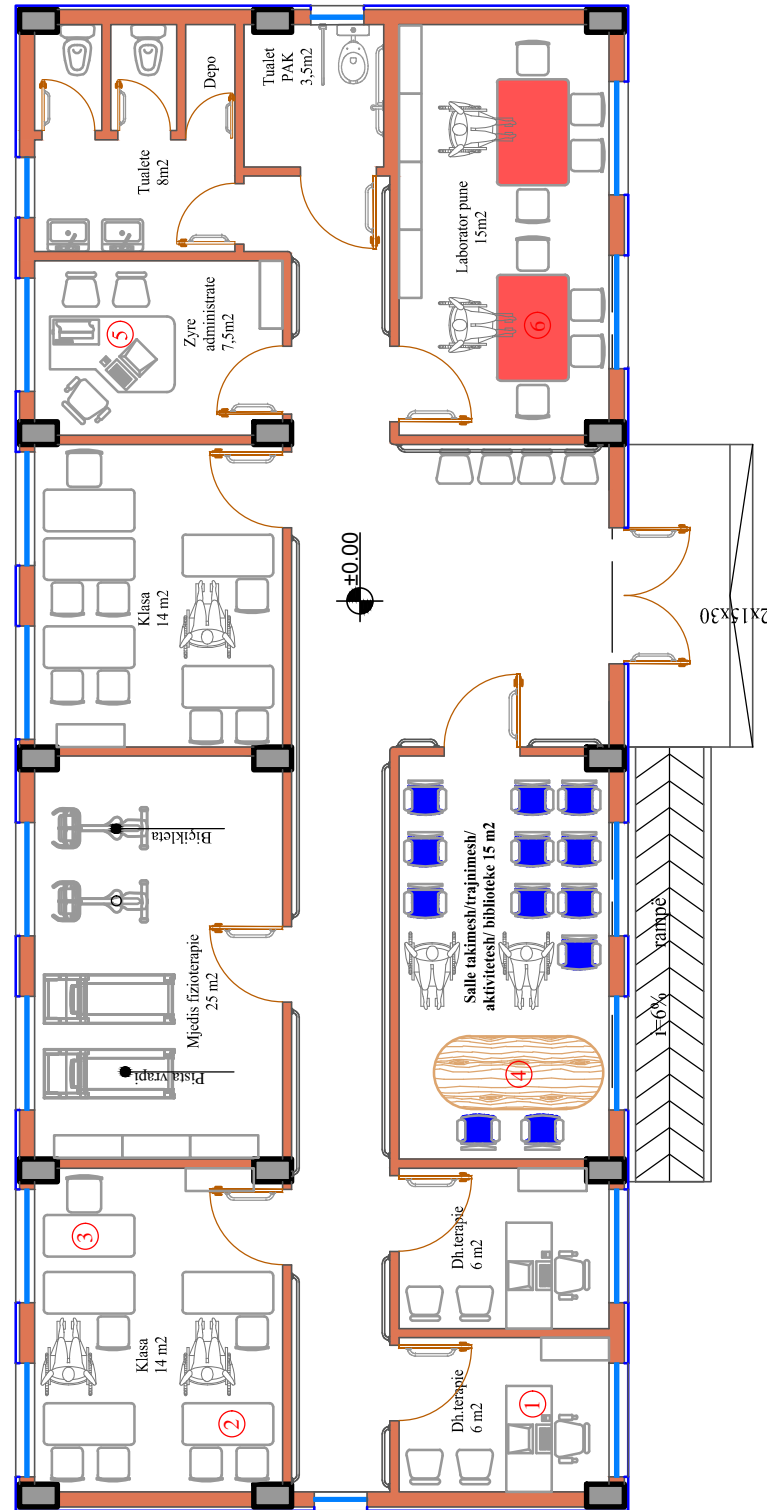

±0.00

PROPOSED PLAN OF FURNITURE AT LEVEL ±0.00

SH. 1:75

MOBILJA TIP "TAVOLINE" NR. 01
"DESK" FURNITURE NR. 01
2 COPE
SH. 1:100

Shenim teknik: Dimensionet e mobiljeve do te verifikohen ne vend nga mobiljeri para se te filloje prodhimi.

MOBILJA TIP "TAVOLINE" NR. 2
"DESK" FURNITURE NR. 2
8 COPE
SH. 1:100

Shenim teknik: Dimensionet e mobiljeve do te verifikohen ne vend nga mobiljeri para se te filloje prodhimi.

MOBILJA TIP "TAVOLINE" NR. 3
"DESK" FURNITURE NR. 3
2 COPE
SH. 1:100

Shenim teknik: Dimensionet e mobiljeve do te verifikohen ne vend nga mobiljeri para se te filloje prodhimi.

MOBILJA TIP "TAVOLINE " NR.4
"DESK " FURNITURE NR. 4
1 COPE
SH. 1:100

Shenim teknik: Dimensionet e mobiljeve do te verifikohen ne vend nga mobiljeri para se te filloje prodhimi.

MOBILJA TIP "TAVOLINE ZYRE" NR. 5
"OFFICE DESK" FURNITURE NR. 5
1 COPE
SH. 1:100

Shenim teknik: Dimensionet e mobiljeve do te verifikohen ne vend nga mobiljeri para se te filloje prodhimi.

MOBILJA TIP "TAVOLINE " NR. 6
" DESK" FURNITURE NR. 6
2 COPE
SH. 1:100