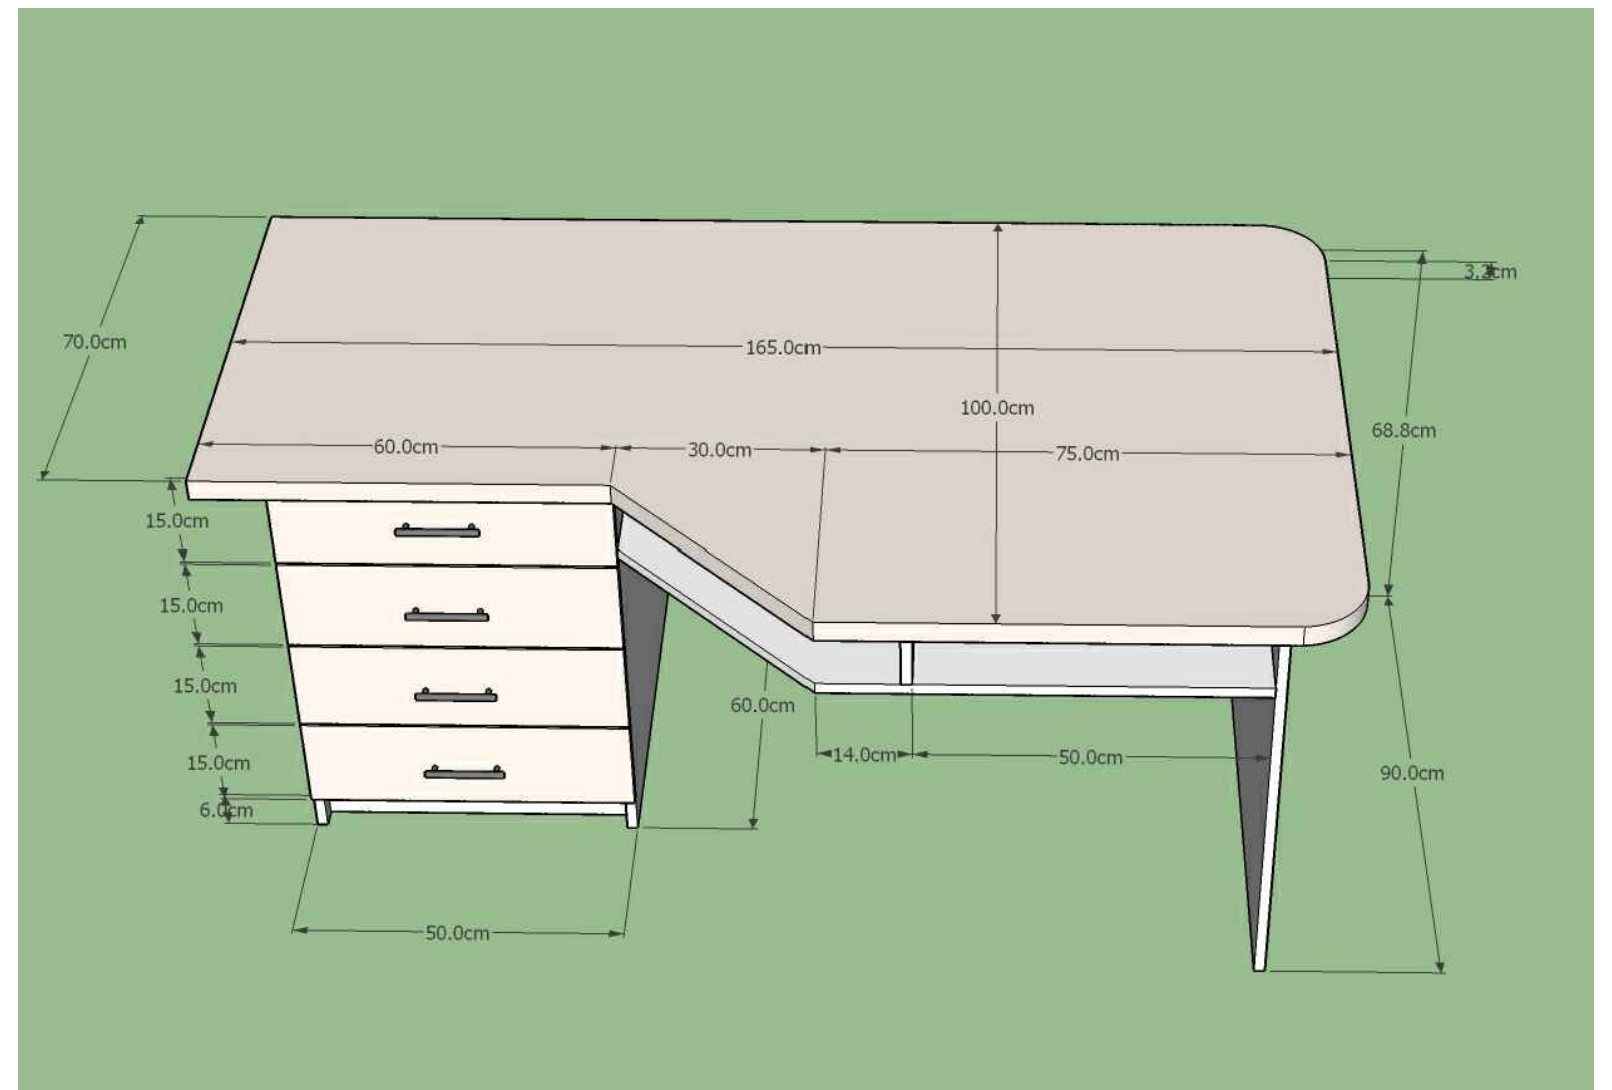

MOBILJA TIP "TAVOLINE ZYRE" NR. 5
"OFFICE DESK" FURNITURE NR. 5
1 COPE
SH. 1:100

Shenim teknik: Dimensionet e mobiljeve do te verifikohen ne vend nga mobiljeri para se te filloje prodhimi.