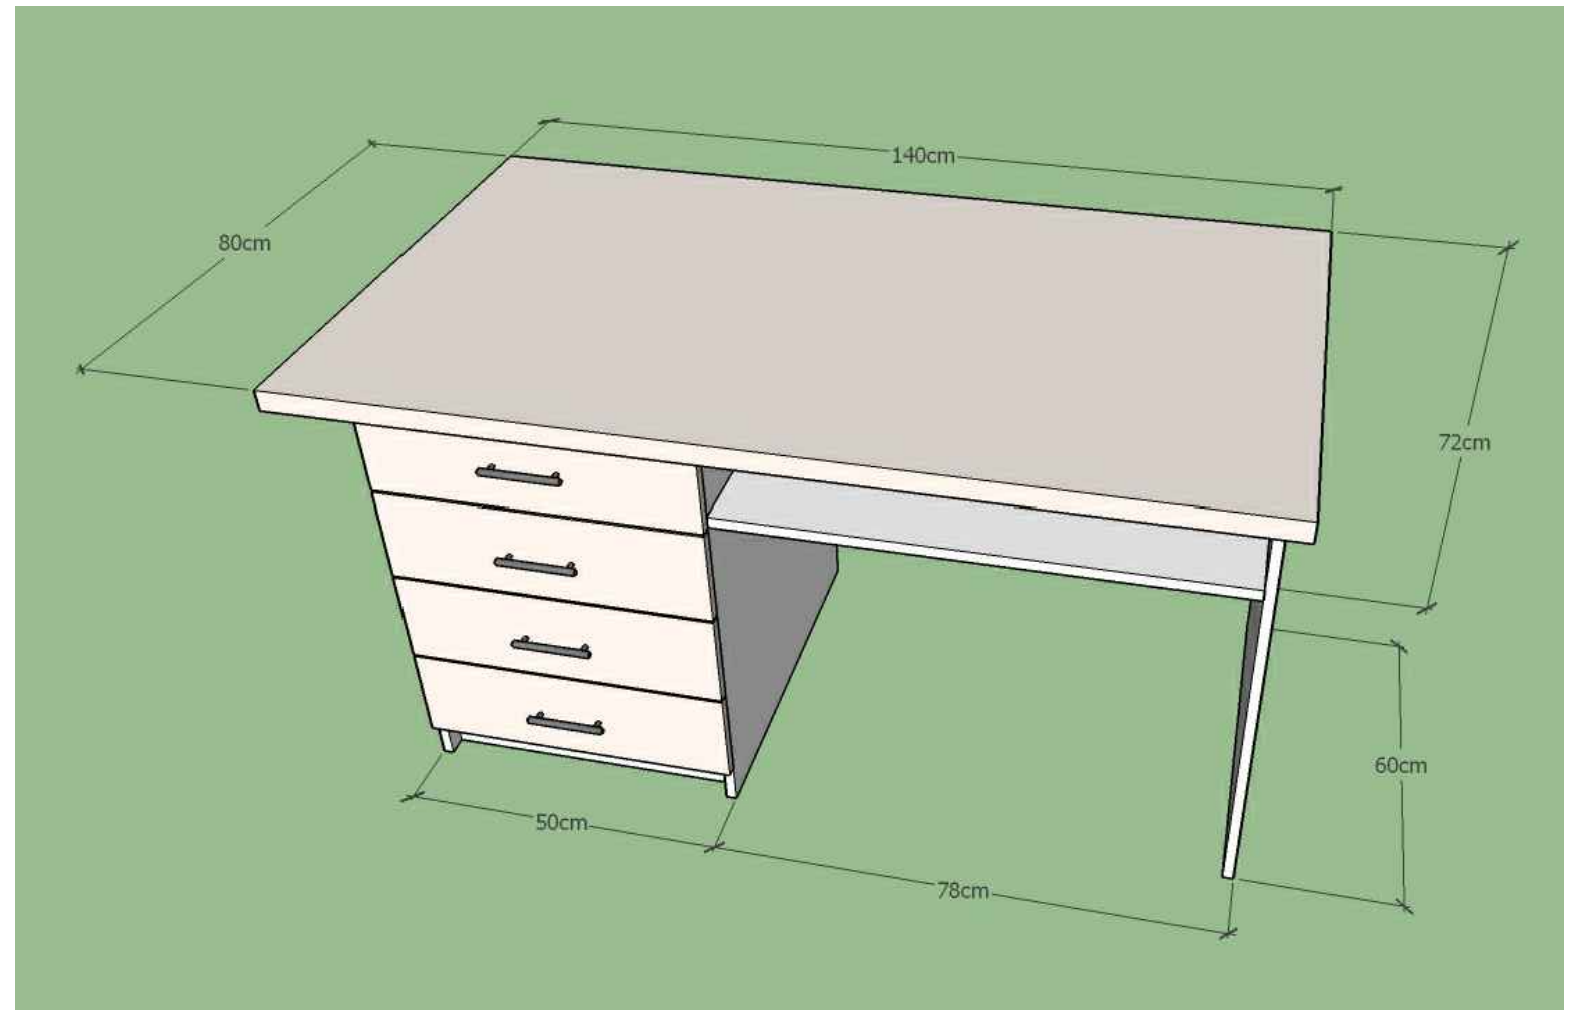

±0.00

PROPOSED PLAN OF FURNITURE AT LEVEL ±0.00

SH. 1:75

MOBILJA TIP "TAVOLINE" NR. 01
"DESK" FURNITURE NR. 01
2 COPE
SH. 1:100

Shenim teknik: Dimensionet e mobiljeve do te verifikohen ne vend nga mobiljeri para se te filloje prodhimi.

MOBILJA TIP "TAVOLINE" NR. 2
"DESK" FURNITURE NR. 2
8 COPE
SH. 1:100

Shenim teknik: Dimensionet e mobiljeve do te verifikohen ne vend nga mobiljeri para se te filloje prodhimi.

MOBILJA TIP "TAVOLINE" NR. 3
"DESK" FURNITURE NR. 3
2 COPE
SH. 1:100

Shenim teknik: Dimensionet e mobiljeve do te verifikohen ne vend nga mobiljeri para se te filloje prodhimi.

MOBILJA TIP "TAVOLINE " NR.4
"DESK " FURNITURE NR. 4
1 COPE
SH. 1:100

Shenim teknik: Dimensionet e mobiljeve do te verifikohen ne vend nga mobiljeri para se te filloje prodhimi.