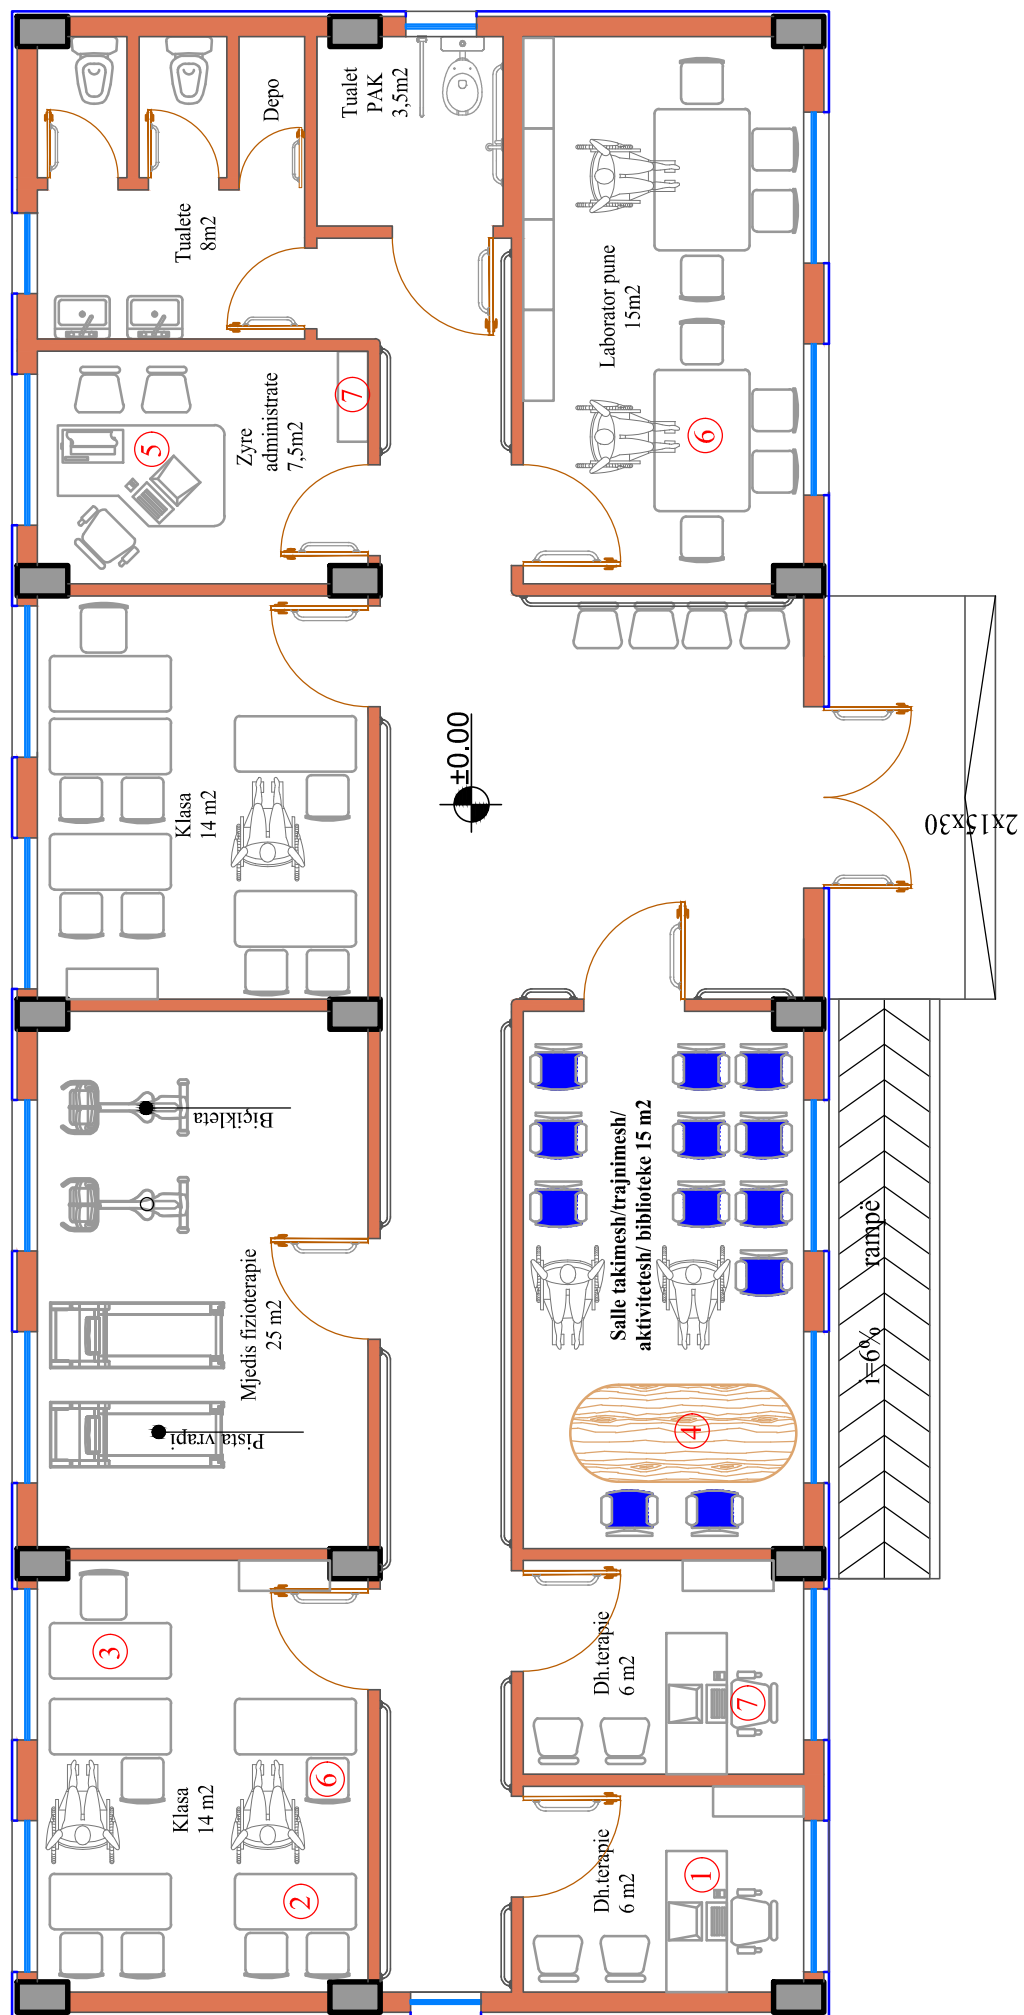

±0.00

PROPOSED PLAN OF FURNITURE AT LEVEL ±0.00

SH. 1:75

MOBILJA TIP "TAVOLINE" NR. 01
"DESK" FURNITURE NR. 01
2 COPE
SH. 1:100

Shenim teknik: Dimensionet e mobiljeve do te verifikohen ne vend nga mobiljeri para se te filloje prodhimi.

MOBILJA TIP "TAVOLINE" NR. 2
"DESK" FURNITURE NR. 2
8 COPE
SH. 1:100

Shenim teknik: Dimensionet e mobiljeve do te verifikohen ne vend nga mobiljeri para se te filloje prodhimi.

MOBILJA TIP "TAVOLINE" NR. 3
"DESK" FURNITURE NR. 3
2 COPE
SH. 1:100

Shenim teknik: Dimensionet e mobiljeve do te verifikohen ne vend nga mobiljeri para se te filloje prodhimi.

MOBILJA TIP "TAVOLINE " NR.4
"DESK " FURNITURE NR. 4
1 COPE
SH. 1:100

Shenim teknik: Dimensionet e mobiljeve do te verifikohen ne vend nga mobiljeri para se te filloje prodhimi.

MOBILJA TIP "TAVOLINE ZYRE" NR. 5
"OFFICE DESK" FURNITURE NR. 5
1 COPE
SH. 1:100

Shenim teknik: Dimensionet e mobiljeve do te verifikohen ne vend nga mobiljeri para se te filloje prodhimi.

MOBILJA TIP "TAVOLINE " NR. 6
" DESK" FURNITURE NR. 6
2 COPE
SH. 1:100