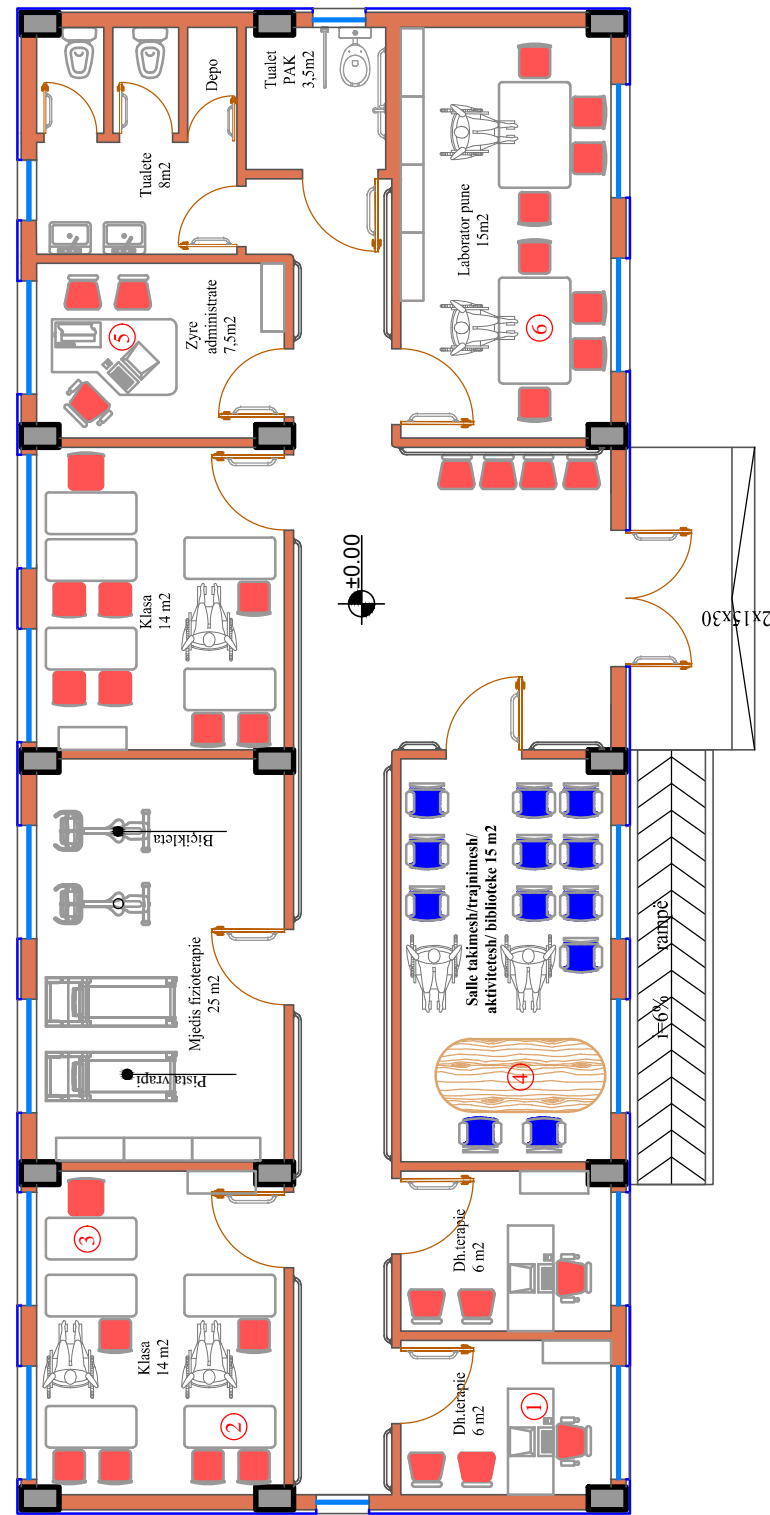

**MOBILJA TIP "KARRIKE " NR. 7,8,9,10
"CHAIR" FURNITURE NR. 7,8,9,10
SH.1:100**

*Shenim teknik:Karrike klase
(15 cope gjithsej)*