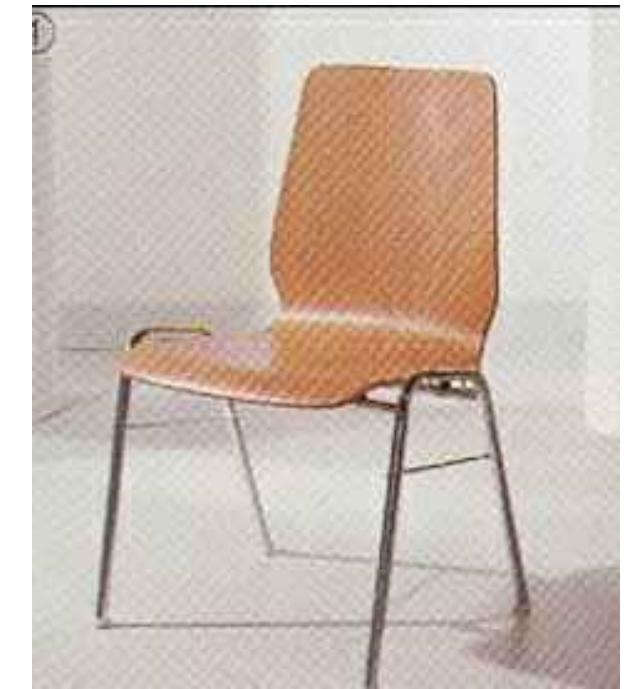

*Shenim teknik:Karrike laboratori
(8 cope gjithsej)*