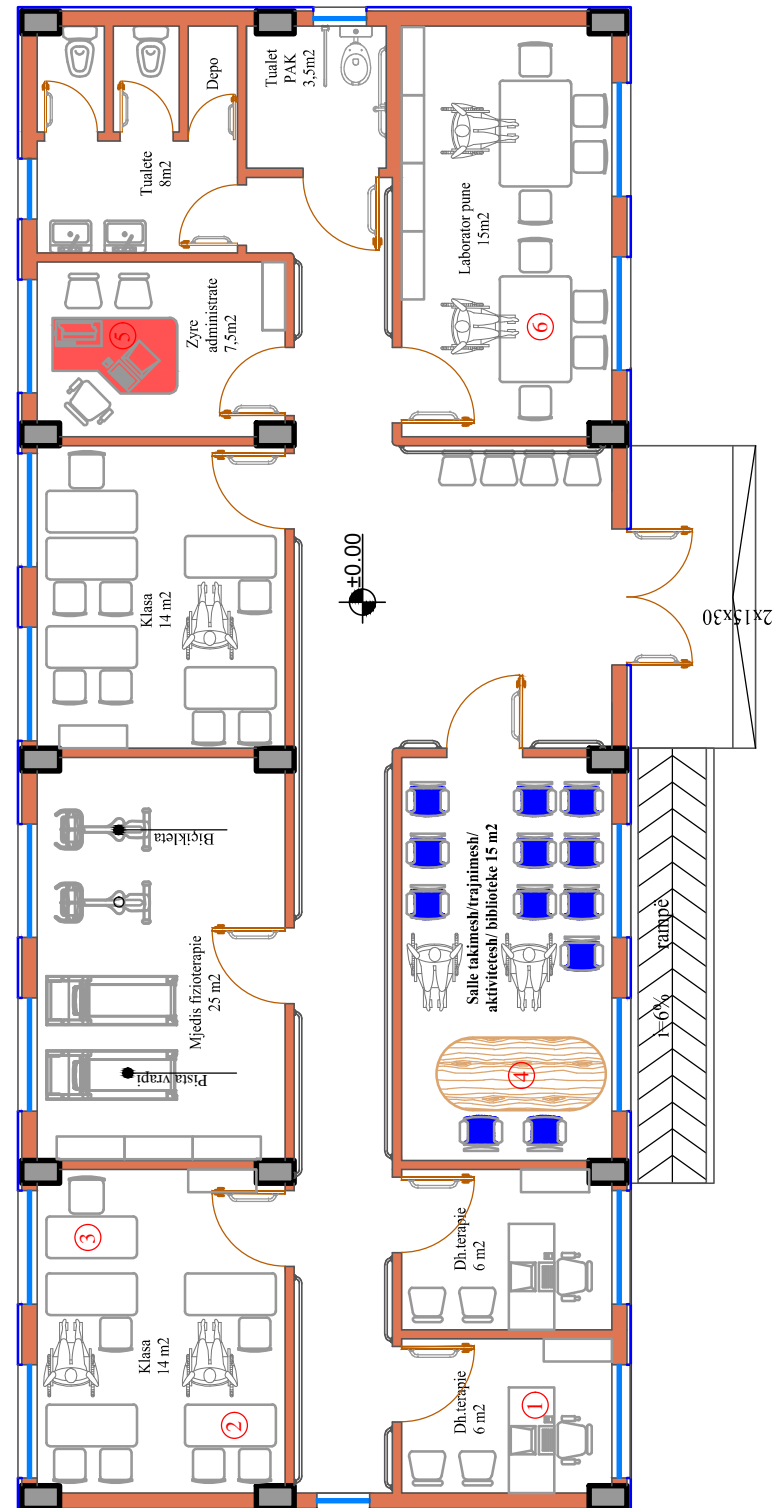

±0.00

PROPOSED PLAN OF FURNITURE AT LEVEL ±0.00

SH. 1:75

MOBILJA TIP "TAVOLINE" NR. 01
"DESK" FURNITURE NR. 01
2 COPE
SH. 1:100

Shenim teknik: Dimensionet e mobiljeve do te verifikohen ne vend nga mobiljeri para se te filloje prodhimi.

MOBILJA TIP "TAVOLINE" NR. 2
"DESK" FURNITURE NR. 2
8 COPE
SH. 1:100

Shenim teknik: Dimensionet e mobiljeve do te verifikohen ne vend nga mobiljeri para se te filloje prodhimi.

MOBILJA TIP "TAVOLINE" NR. 3
"DESK" FURNITURE NR. 3
2 COPE
SH. 1:100

Shenim teknik: Dimensionet e mobiljeve do te verifikohen ne vend nga mobiljeri para se te filloje prodhimi.

MOBILJA TIP "TAVOLINE " NR.4
"DESK " FURNITURE NR. 4
1 COPE
SH. 1:100

Shenim teknik: Dimensionet e mobiljeve do te verifikohen ne vend nga mobiljeri para se te filloje prodhimi.

MOBILJA TIP "TAVOLINE ZYRE" NR. 5
"OFFICE DESK" FURNITURE NR. 5
1 COPE
SH. 1:100

Shenim teknik: Dimensionet e mobiljeve do te verifikohen ne vend nga mobiljeri para se te filloje prodhimi.

MOBILJA TIP "TAVOLINE " NR. 6
" DESK" FURNITURE NR. 6
2 COPE
SH. 1:100