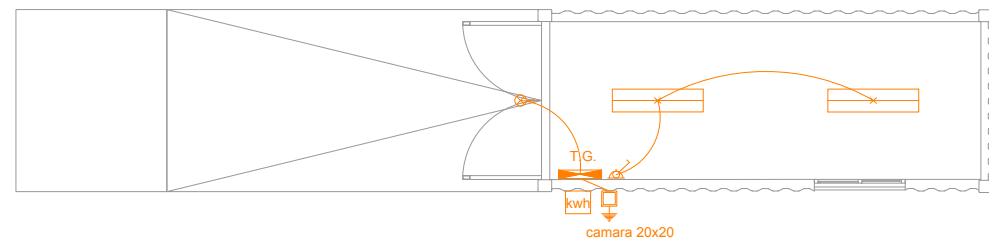

PLANTA ALBAÑILERIA

FACHADA LATERAL

PLANTA ELÉCTRICA

IMPLANTACIÓN

Acondicionamiento Urbano		
Proyecto: GARAJE-DEPÓSITO		
Ubicación: Parque Artigas / Las Piedras		LAMINA: A1 FECHA: 01/07/2019
PLANO : IMPLANTACIÓN ALBAÑILERÍA ELÉCTRICA		