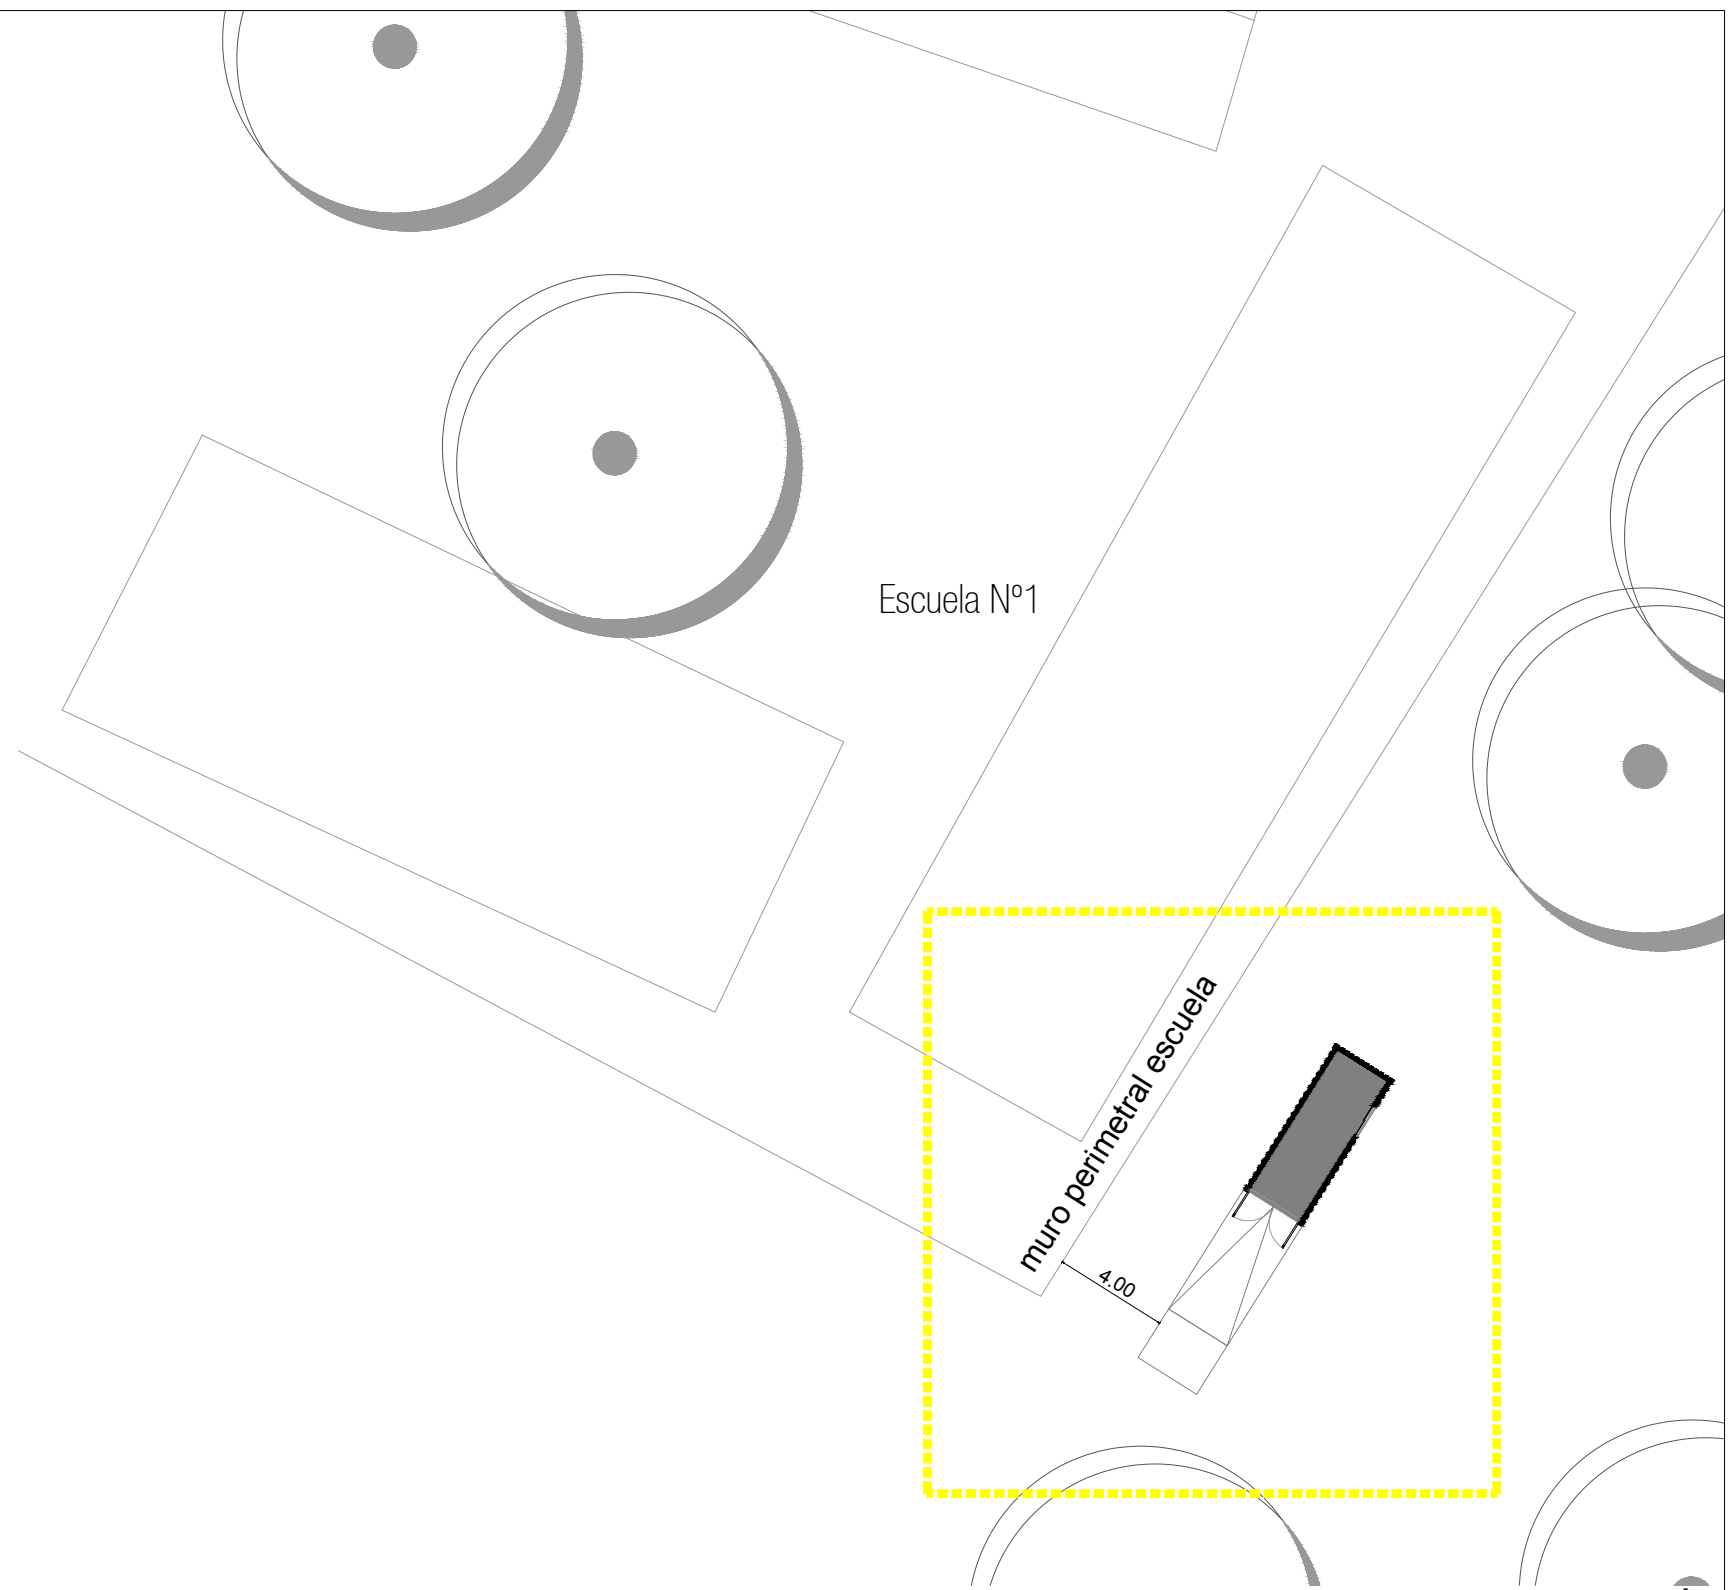

PLANTA ALBAÑILERIA

FACHADA LATERAL

PLANTA ELÉCTRICA

IMPLANTACIÓN

Acondicionamiento Urbano		
Proyecto: GARAJE-DEPÓSITO		
Ubicación: Parque Artigas / Las Piedras		LAMINA: A1 FECHA: 01/07/2019
PLANO : IMPLANTACIÓN ALBAÑILERÍA ELÉCTRICA		