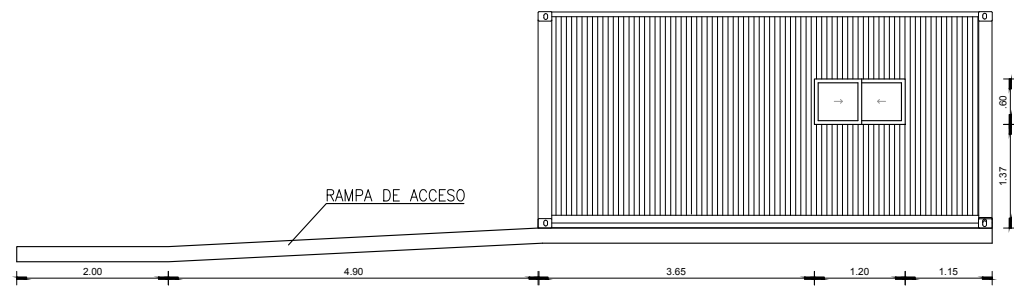

PLANTA ALBAÑILERIA

FACHADA LATERAL

PLANTA ELÉCTRICA

IMPLANTACIÓN

Acondicionamiento Urbano		
Proyecto: GARAJE-DEPÓSITO		
Ubicación: Parque Artigas / Las Piedras		LAMINA: A1 FECHA: 01/07/2019
PLANO : IMPLANTACIÓN ALBAÑILERÍA ELÉCTRICA		