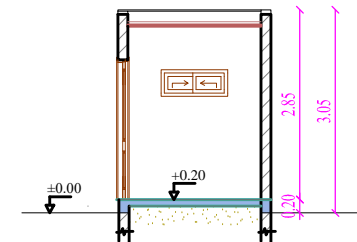

Vue en plan- façades- coupes

Indice	Echelle	Date
00	1/100	Mai.2020

PROGRAMME DES NATIONS UNIES
POUR LE DEVELOPPEMENT
PNUD – TCHAD

Façade principale

Façade Latérale Gauche

Vue en Plan

Coupe longitudinale

Façade Arrière

Façade Latérale Droite

Coupe Transversale

PROJET DE CONSTRUCTION DES
INFRASTRUCTURES SPORTIVES
Province du Hadjer_Lamis

Local Gardien

Vue en plan – façades – Coupes

Indice	Echelle	Date
00	1/100	Mai.2020

PROGRAMME DES NATIONS UNIES
POUR LE DEVELOPPEMENT
PNUD – TCHAD

Plan de Maçonnerie

Façade Arrière

Façade principale

Coupe Transversale

Façade Latérale droite

Façade latérale Gauche

PROJET DE CONSTRUCTION DES
INFRASTRUCTURES
Province du Hadjer_Lamis

Latrine à 02 boxes type
Vue en plan-Façades-coupes