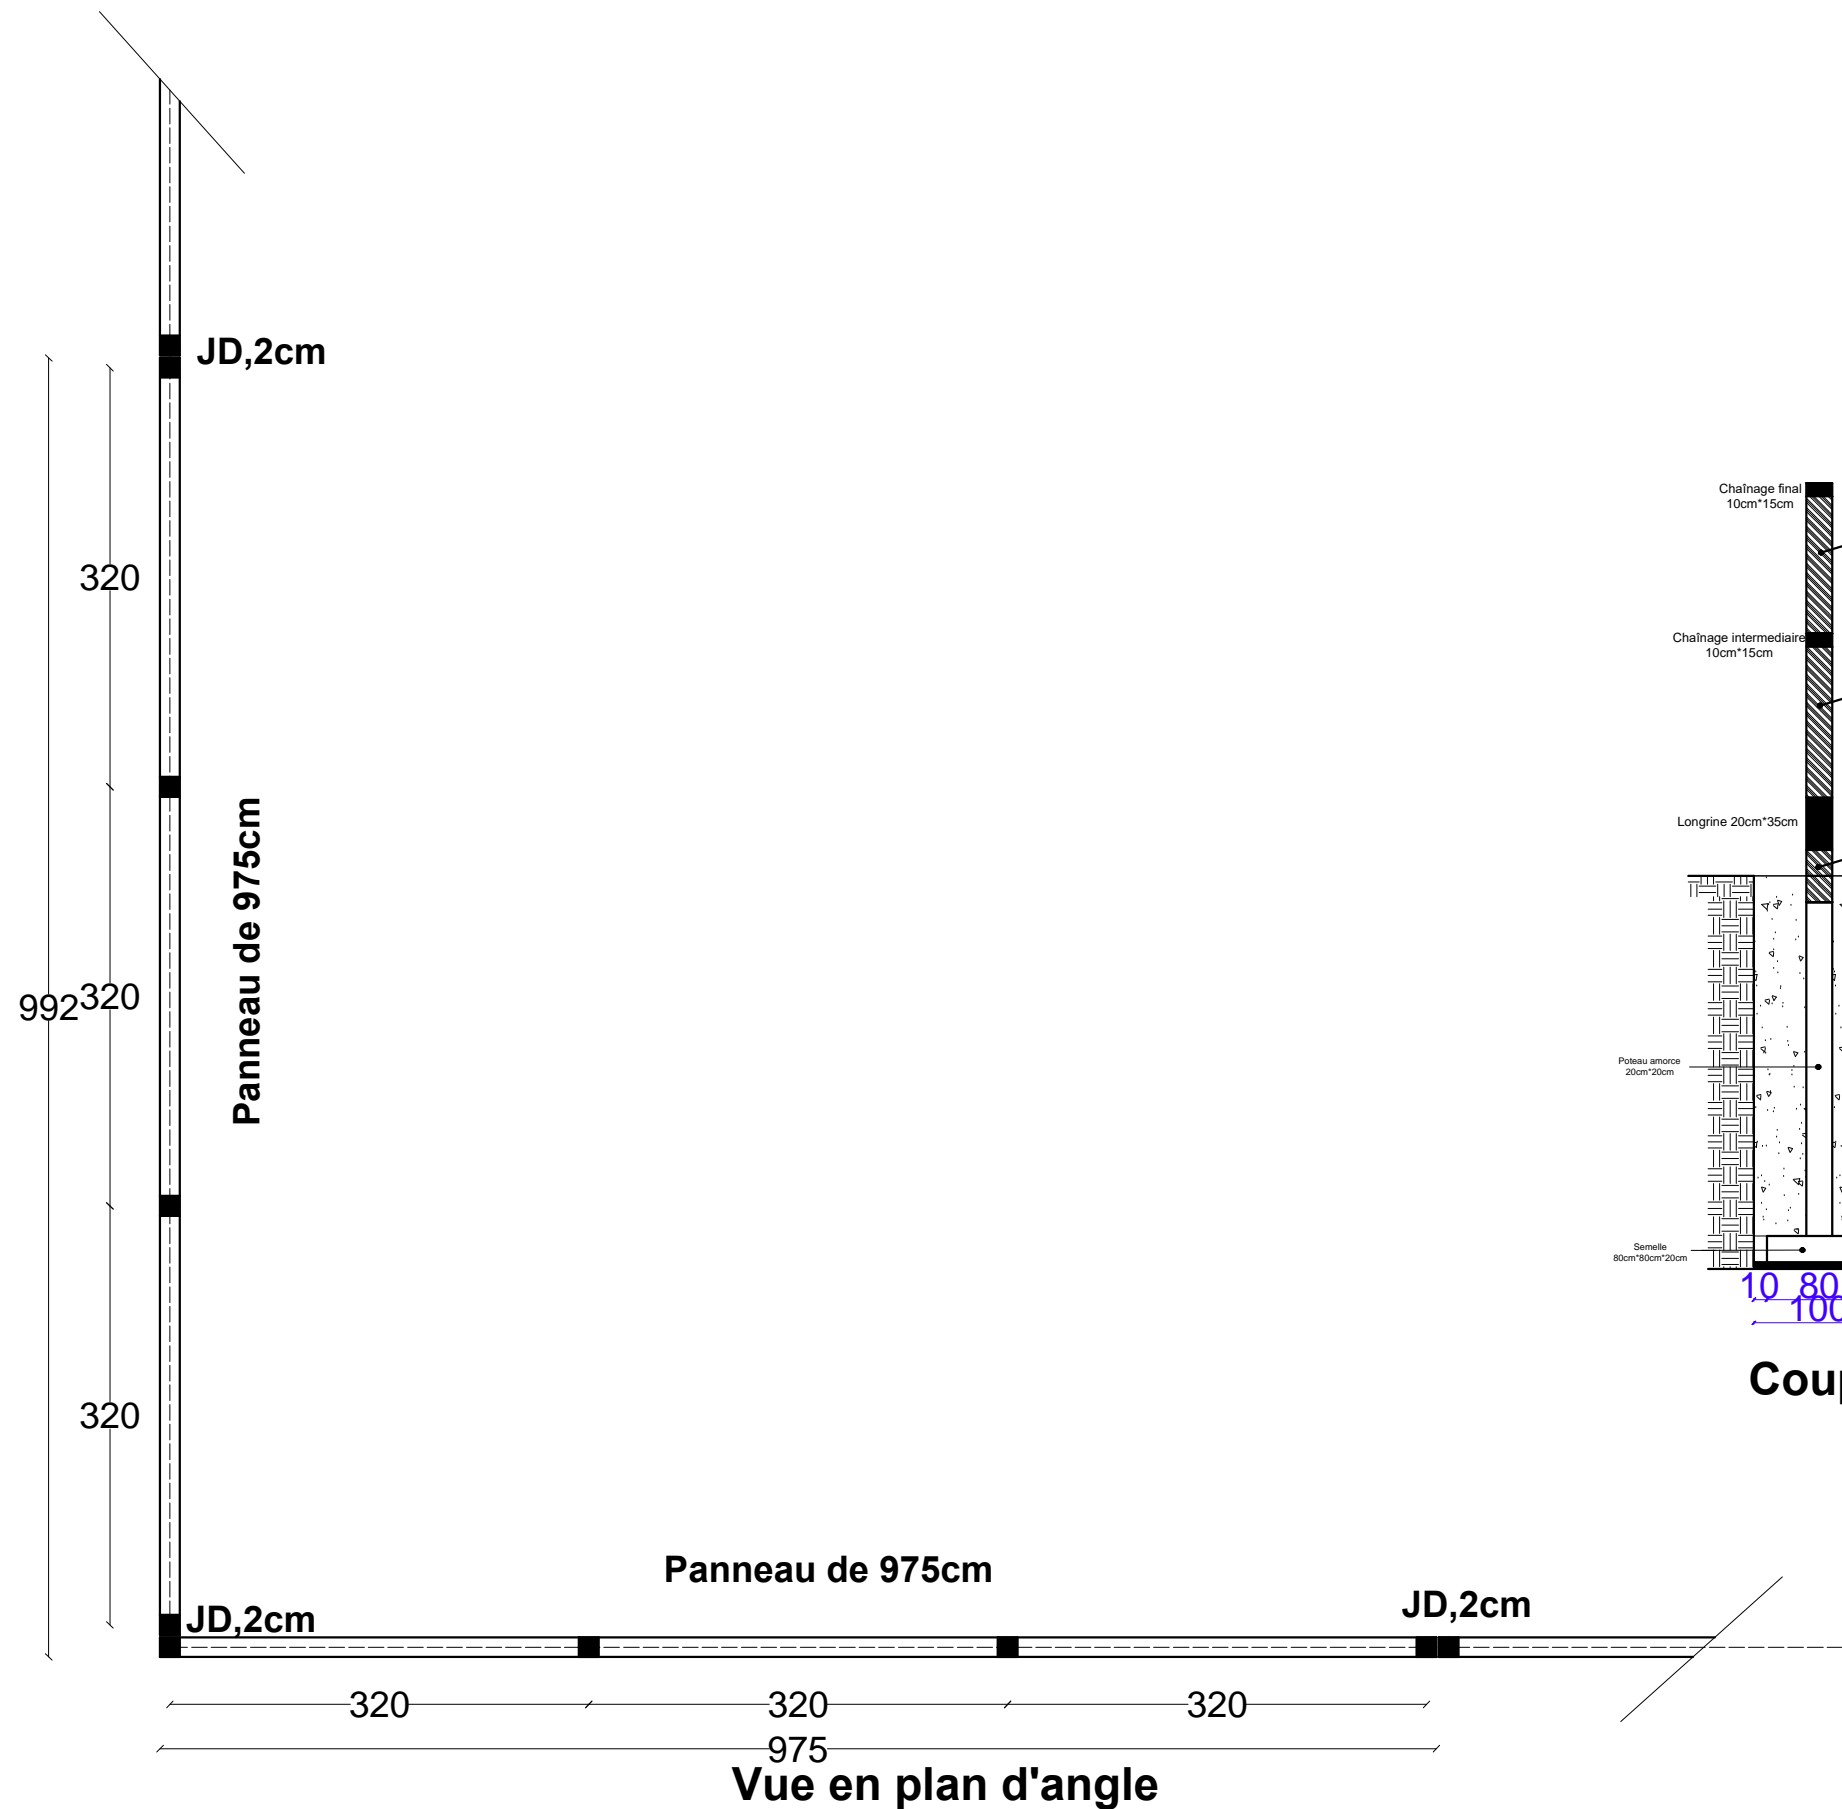

Vue en plan- façades- coupes

Indice	Echelle	Date
00	1/100	Mai.2020

PROGRAMME DES NATIONS UNIES
POUR LE DEVELOPPEMENT
PNUD – TCHAD

Façade principale

Façade Latérale Gauche

Vue en Plan

Coupe longitudinale

Façade Arrière

Façade Latérale Droite

Coupe Transversale

PROJET DE CONSTRUCTION DES
INFRASTRUCTURES SPORTIVES
Province du Hadjer_Lamis

Local Gardien

Vue en plan – façades – Coupes

Indice	Echelle	Date
00	1/100	Mai.2020

PROGRAMME DES NATIONS UNIES
POUR LE DEVELOPPEMENT
PNUD – TCHAD