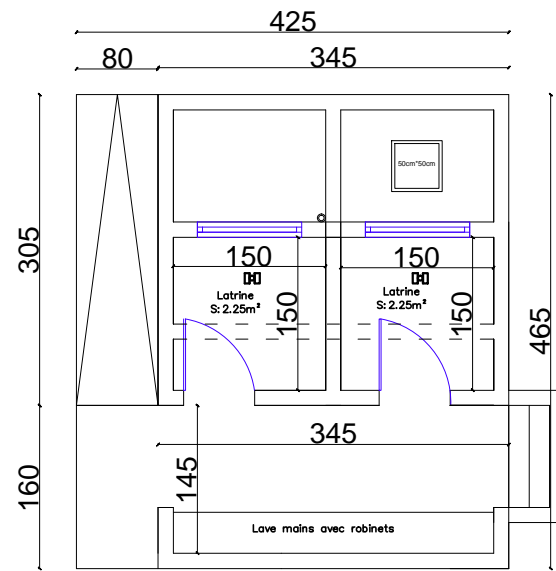

Façade Latérale Droite

Coupe Transversale

PROJET DE CONSTRUCTION DES
INFRASTRUCTURES SPORTIVES
Province du Hadjer_Lamis

Local Gardien

Vue en plan – façades – Coupes

Indice	Echelle	Date
00	1/100	Mai.2020

PROGRAMME DES NATIONS UNIES
POUR LE DEVELOPPEMENT
PNUD – TCHAD

Plan de Maçonnerie

Façade Arrière

Façade principale

Coupe Transversale

Façade Latérale droite

Façade latérale Gauche

PROJET DE CONSTRUCTION DES
INFRASTRUCTURES
Province du Hadjer_Lamis

Latrine à 02 boxes type
Vue en plan-Façades-coupes