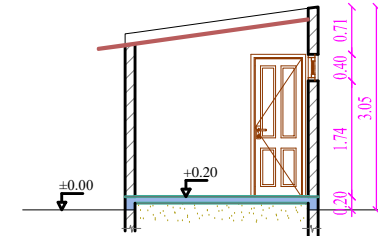

Vue en plan- façades- coupes

Indice	Echelle	Date
00	1/100	Mai.2020

PROGRAMME DES NATIONS UNIES
POUR LE DEVELOPPEMENT
PNUD – TCHAD

Façade principale

Façade Latérale Gauche

Vue en Plan

Coupe longitudinale

Façade Arrière

Façade Latérale Droite

Coupe Transversale

PROJET DE CONSTRUCTION DES
INFRASTRUCTURES SPORTIVES
Province du Hadjer_Lamis

Local Gardien

Vue en plan – façades – Coupes

Indice	Echelle	Date
00	1/100	Mai.2020

PROGRAMME DES NATIONS UNIES
POUR LE DEVELOPPEMENT
PNUD – TCHAD

Plan de Maçonnerie

Façade Arrière

Façade principale

Coupe Transversale

Façade Latérale droite

Façade latérale Gauche

PROJET DE CONSTRUCTION DES
INFRASTRUCTURES
Province du Hadjer_Lamis

Latrine à 02 boxes type
Vue en plan-Façades-coupes