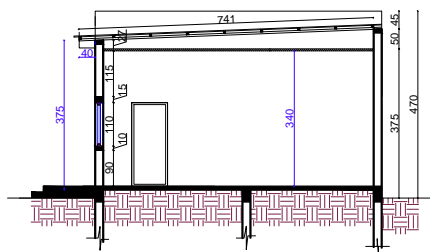

PLAN DE MAÇONNERIE

FACADE LATÉRALE DROITE

FACADE PRINCIPALE

COUPE TRANSVERSALE

FACADE LATÉRALE GAUCHE

FACADE ARRIÈRE

PROJET DE CONSTRUCTION DES
INFRASTRUCTURES MILITAIRES
Province du Hadjer_Lamis

BATIMENT PRINCIPALE

Vue en plan- façades- coupes

Indice	Echelle	Date
00	1/100	Mai.2020

PROGRAMME DES NATIONS UNIES
POUR LE DEVELOPPEMENT
PNUD – TCHAD

Façade principale

Façade Latérale Gauche

Vue en Plan

Coupe longitudinale

Façade Arrière