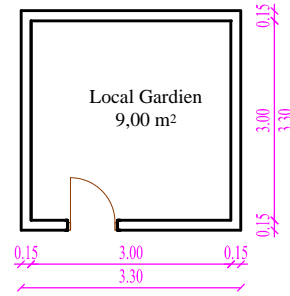

Vue en plan- façades- coupes

Indice	Echelle	Date
00	1/100	Mai.2020

PROGRAMME DES NATIONS UNIES
POUR LE DEVELOPPEMENT
PNUD – TCHAD

Façade principale

Façade Latérale Gauche

Vue en Plan

Coupe longitudinale

Façade Arrière