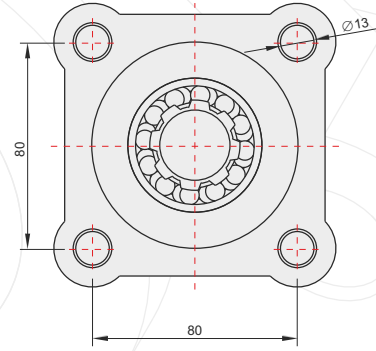

4X3 ISO ADAPTÖRÜ 4X3 ISO ADAPTER

36002002

DIN 5462 - 6x21x25

Adet	Parça No	Parça Adı	Kod
1	1	Gövde	36002002-01
2	2	6205 Rulman	36002002-02
1	3	6x8 Adaptör Mili	36002002-03
1	4	471 Segman	36002002-04
1	5	Raynel	36002002-05
1	6	25x52x10 Keçe	36002002-06
3	7	M10x45 Saplama	36002002-07
3	8	M10 Somun	36002002-08
13	TOPLAM PARÇA SAYISI		