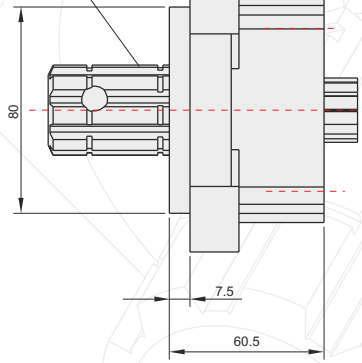

4X3 ISO ADAPTÖRÜ 4X3 ISO ADAPTER

36002002

DIN 5462 - 6x21x25

Adet	Parça No	Parça Adı	Kod
1	1	Gövde	36002002-01
2	2	6205 Rulman	36002002-02
1	3	6x8 Adaptör Mili	36002002-03
1	4	471 Segman	36002002-04
1	5	Raynel	36002002-05
1	6	25x52x10 Keçe	36002002-06
3	7	M10x45 Saplama	36002002-07
3	8	M10 Somun	36002002-08
13	TOPLAM PARÇA SAYISI		