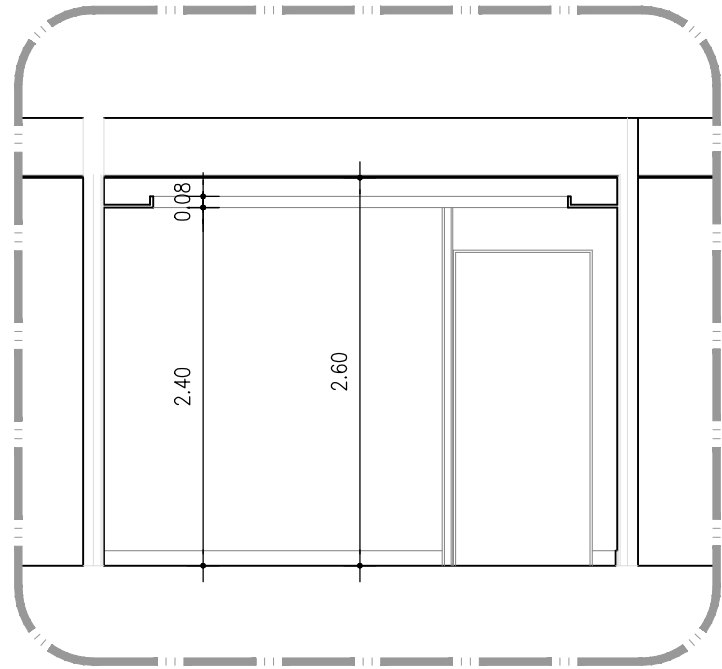

CORTE AA

CORTE BB

CORTE CC

CORTE DD

ESCRITÓRIOS DO BANCO MUNDIAL EM S.TOMÉ AND PRÍNCIPE

FASE : Projecto de Execução

PEÇAS:	CORTES	ESCALA: 1/50
--------	--------	--------------

PAULO DAIO ARQUITECTURA  
18/06/2021

00	02
06	